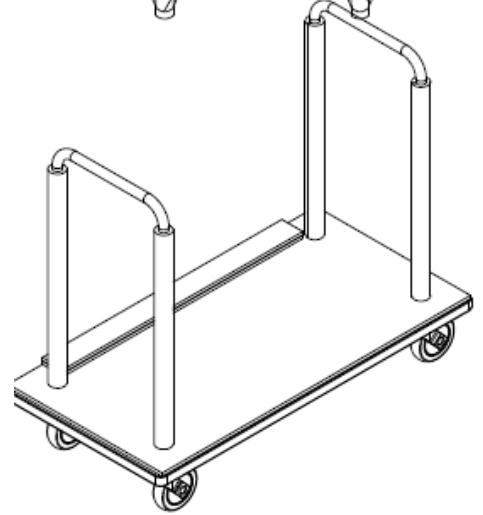

Estructura acabada en pintura epoxy-poliéster de calidad arquitectural para una mayor durabilidad.

Tablero de melamina de 28 mm de espesor con posicionador y pomo de fijación a estructura.

Niveladores en la parte inferior de la estructura para garantizar la estabilidad de la mesa en el suelo.

TAB-01 Mesa redonda desmontable alta ø800 mm

TAB-01 Mesa redonda desmontable alta ø800 mm

TAB-01 Mesa redonda desmontable alta $\varnothing 800$ mm

APILADO (1 : 15)

TAB-01 Mesa redonda desmontable alta ø800 mm

TAB-02 Mesa rectangular desmontable 900x800 mm

Mesa para eventos y catering con montaje y desmontaje rápido sin necesidad de herramientas.

Apilables con carros para transporte y almacenaje para reducir el volumen y facilitar almacenamiento (modelo carro TAB-12 y TAB-13)

Tablero de melamina de 28 mm de espesor con posicionador y pomo de fijación a estructura.

Niveladores en la parte inferior de la estructura para garantizar la estabilidad de la mesa en el suelo.

Medidas TAB-02 (mesa): 900 x 800 x 798 mm