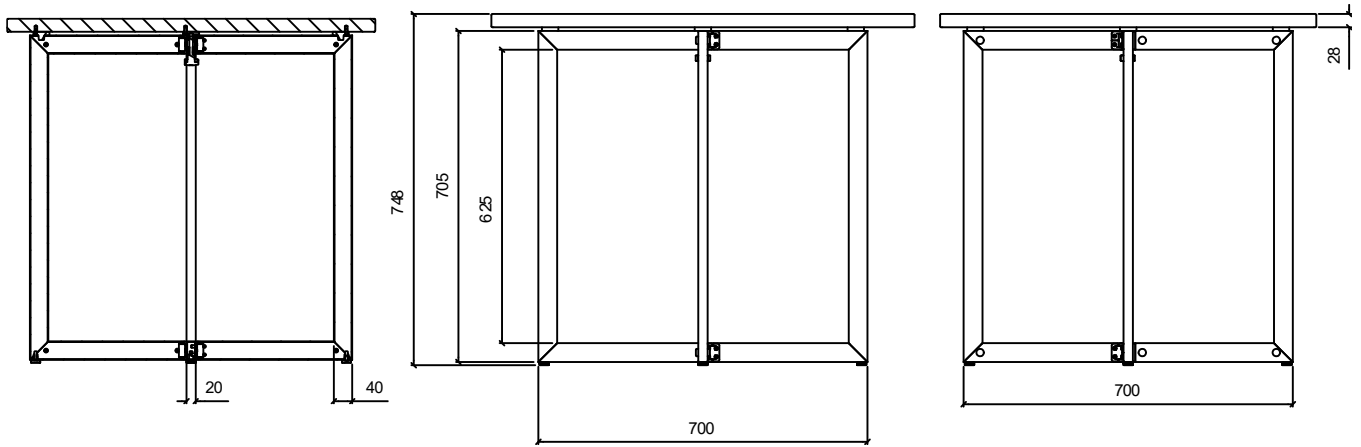

Tablero de melamina de 28 mm de espesor con posicionador y pomo de fijación a estructura.

Niveladores en la parte inferior de la estructura para garantizar la estabilidad de la mesa en el suelo.

Medidas TAB-02 (mesa): 900 x 800 x 798 mm

Medidas TAB-12 (carro sobre): 1000 x 585 x 899 mm

Medidas TAB-13 (carro estructuras): 800 x 715 x 898 mm

Mantenimiento: No requiere mantenimiento funcional. Limpieza recomendada con producto neutro y trapo húmedo.

TAB-02 Mesa rectangular desmontable 900x800 mm

TAB-02 Mesa rectangular desmontable 900x800 mm

TAB-02 Mesa rectangular desmontable 900x800 mm

TAB-12 Carro sobres mesa rectangular 900 x 800 mm

TAB-02 Mesa rectangular desmontable 900x800 mm