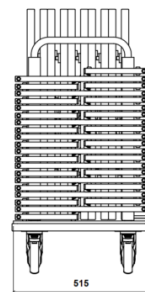

TAB-01 Mesa redonda desmontable alta ø800 mm

TAB-01 Mesa redonda desmontable alta ø800 mm

TAB-01 Mesa redonda desmontable alta $\varnothing 800$ mm

APILADO (1 : 15)

TAB-01 Mesa redonda desmontable alta ø800 mm

Conformada en estructura metálica de acero (de sección 40 x 20 mm) con bisagras para el abatimiento de las alas para plegado.

Estructura acabada en pintura epoxy-poliéster de calidad arquitectural para una mayor durabilidad.

Tablero de melamina de 28 mm de espesor con posicionador y pomo de fijación a estructura.

Niveladores en la parte inferior de la estructura para garantizar la estabilidad de la mesa en el suelo.

Medidas TAB-02 (mesa): 900 x 800 x 798 mm