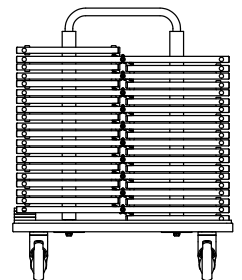

TAB-02 Mesa rectangular desmontable 900x800 mm

TAB-13 Carro estructuras mesa rectangular 900 x 800 mm