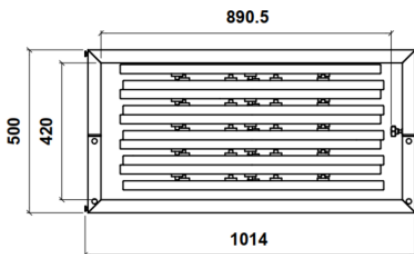

Estructura acabada en pintura epoxy-poliéster de calidad arquitectural para una mayor durabilidad.

Tablero de melamina de 28 mm de espesor con posicionador y pomo de fijación a estructura.

Niveladores en la parte inferior de la estructura para garantizar la estabilidad de la mesa en el suelo.

TAB-01 Mesa redonda desmontable alta ø800 mm

TAB-01 Mesa redonda desmontable alta ø800 mm

TAB-01 Mesa redonda desmontable alta $\varnothing 800$ mm

APILADO (1 : 15)

TAB-01 Mesa redonda desmontable alta ø800 mm

Tablero de melamina de 28 mm de espesor con posicionador y pomo de fijación a estructura.

Niveladores en la parte inferior de la estructura para garantizar la estabilidad de la mesa en el suelo.

Medidas TAB-02 (mesa): 900 x 800 x 798 mm