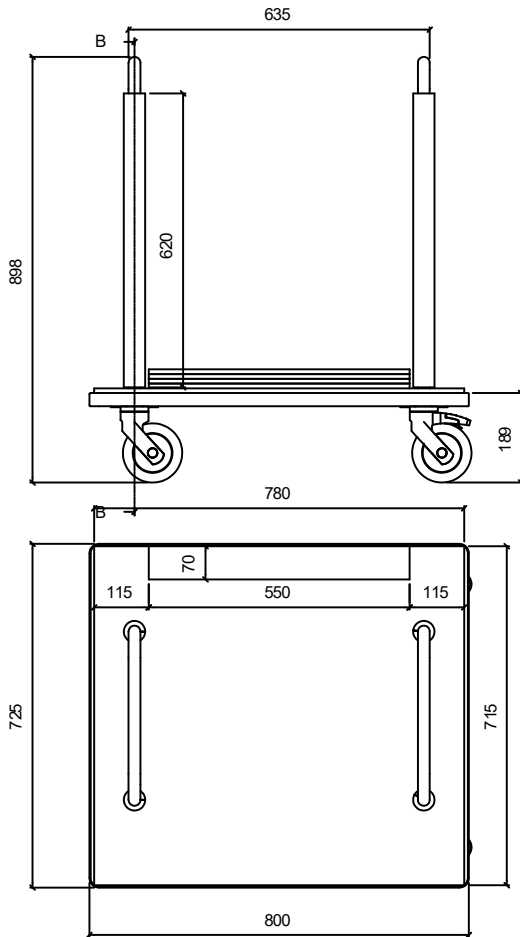

TAB-02 Mesa rectangular desmontable 900x800 mm

TAB-13 Carro estructuras mesa rectangular 900 x 800 mm