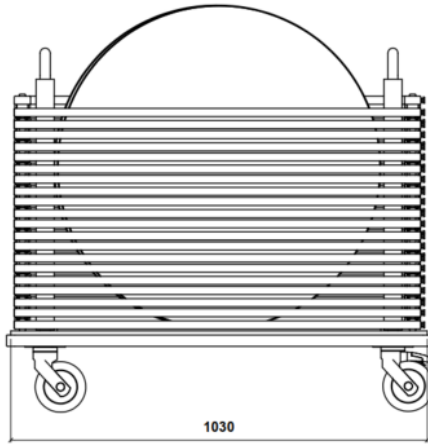

Estructura acabada en pintura epoxy-poliéster de calidad arquitectural para una mayor durabilidad.

Tablero de melamina de 28 mm de espesor con posicionador y pomo de fijación a estructura.

Niveladores en la parte inferior de la estructura para garantizar la estabilidad de la mesa en el suelo.

TAB-01 Mesa redonda desmontable alta ø800 mm

TAB-01 Mesa redonda desmontable alta ø800 mm

TAB-01 Mesa redonda desmontable alta $\varnothing 800$ mm

APILADO (1 : 15)

TAB-01 Mesa redonda desmontable alta ø800 mm

Tablero de melamina de 28 mm de espesor con posicionador y pomo de fijación a estructura.

Niveladores en la parte inferior de la estructura para garantizar la estabilidad de la mesa en el suelo.

Medidas TAB-02 (mesa): 900 x 800 x 798 mm