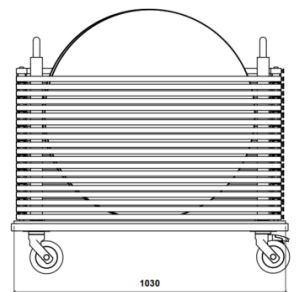

Estructura acabada en pintura epoxy-poliéster de calidad arquitectural para una mayor durabilidad.

Tablero de melamina de 28 mm de espesor con posicionador y pomo de fijación a estructura.

Niveladores en la parte inferior de la estructura para garantizar la estabilidad de la mesa en el suelo.

TAB-01 Mesa redonda desmontable alta ø800 mm

TAB-01 Mesa redonda desmontable alta ø800 mm

TAB-01 Mesa redonda desmontable alta $\varnothing 800$ mm

APILADO (1 : 15)

TAB-01 Mesa redonda desmontable alta ø800 mm

TAB-02 Mesa rectangular desmontable 900x800 mm

Mesa para eventos y catering con montaje y desmontaje rápido sin necesidad de herramientas.

Apilables con carros para transporte y almacenaje para reducir el volumen y facilitar almacenamiento (modelo carro TAB-12 y TAB-13)

Tablero de melamina de 28 mm de espesor con posicionador y pomo de fijación a estructura.

Niveladores en la parte inferior de la estructura para garantizar la estabilidad de la mesa en el suelo.

Medidas TAB-02 (mesa): 900 x 800 x 798 mm