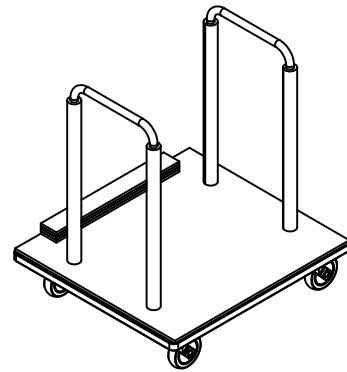

TAB-02 Mesa rectangular desmontable 900x800 mm

TAB-13 Carro estructuras mesa rectangular 900 x 800 mm