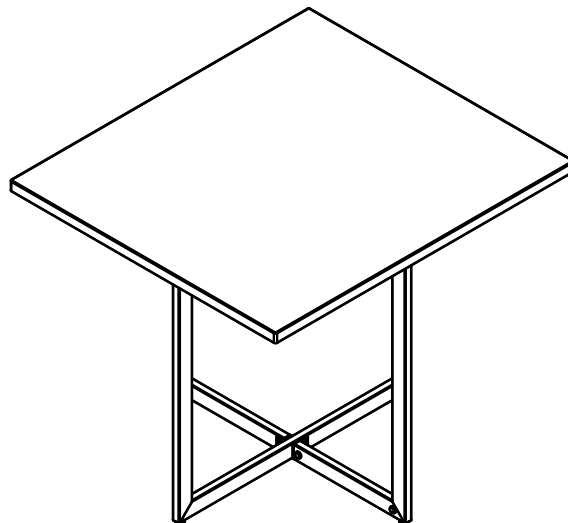

TAB-01 Mesa redonda desmontable alta ø800 mm

TAB-01 Mesa redonda desmontable alta ø800 mm

TAB-01 Mesa redonda desmontable alta $\varnothing 800$ mm

APILADO (1 : 15)

TAB-01 Mesa redonda desmontable alta ø800 mm

Tablero de melamina de 28 mm de espesor con posicionador y pomo de fijación a estructura.

Niveladores en la parte inferior de la estructura para garantizar la estabilidad de la mesa en el suelo.

Medidas TAB-02 (mesa): 900 x 800 x 798 mm

Medidas TAB-12 (carro sobre): 1000 x 585 x 899 mm

Medidas TAB-13 (carro estructuras): 800 x 715 x 898 mm

Mantenimiento: No requiere mantenimiento funcional. Limpieza recomendada con producto neutro y trapo húmedo.

TAB-02 Mesa rectangular desmontable 900x800 mm

TAB-02 Mesa rectangular desmontable 900x800 mm

TAB-02 Mesa rectangular desmontable 900x800 mm

TAB-12 Carro sobres mesa rectangular 900 x 800 mm

TAB-02 Mesa rectangular desmontable 900x800 mm