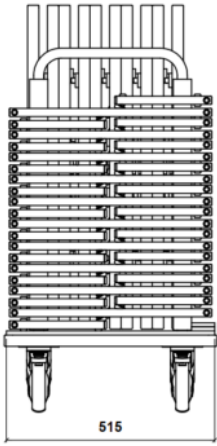

Estructura acabada en pintura epoxy-poliéster de calidad arquitectural para una mayor durabilidad.

Tablero de melamina de 28 mm de espesor con posicionador y pomo de fijación a estructura.

Niveladores en la parte inferior de la estructura para garantizar la estabilidad de la mesa en el suelo.

TAB-01 Mesa redonda desmontable alta ø800 mm

TAB-01 Mesa redonda desmontable alta ø800 mm

TAB-01 Mesa redonda desmontable alta $\varnothing 800$ mm

APILADO (1 : 15)

TAB-01 Mesa redonda desmontable alta ø800 mm

Conformada en estructura metálica de acero (de sección 40 x 20 mm) con bisagras para el abatimiento de las alas para plegado.

Estructura acabada en pintura epoxy-poliéster de calidad arquitectural para una mayor durabilidad.

Tablero de melamina de 28 mm de espesor con posicionador y pomo de fijación a estructura.

Niveladores en la parte inferior de la estructura para garantizar la estabilidad de la mesa en el suelo.

Medidas TAB-02 (mesa): 900 x 800 x 798 mm