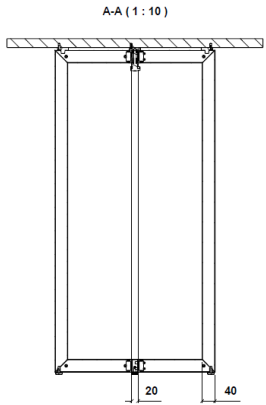

TAB-01 Mesa redonda desmontable alta ø800 mm

TAB-01 Mesa redonda desmontable alta ø800 mm

TAB-01 Mesa redonda desmontable alta $\varnothing 800$ mm

APILADO (1 : 15)

TAB-01 Mesa redonda desmontable alta ø800 mm

Tablero de melamina de 28 mm de espesor con posicionador y pomo de fijación a estructura.

Niveladores en la parte inferior de la estructura para garantizar la estabilidad de la mesa en el suelo.

Medidas TAB-02 (mesa): 900 x 800 x 798 mm