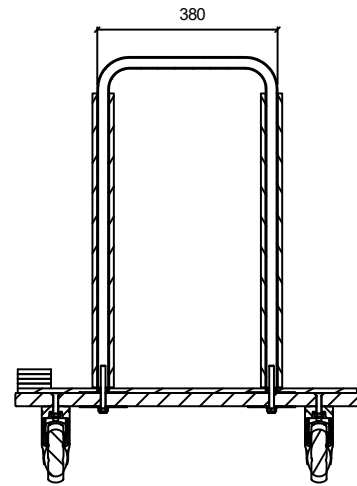

TAB-02 Mesa rectangular desmontable 900x800 mm

TAB-13 Carro estructuras mesa rectangular 900 x 800 mm