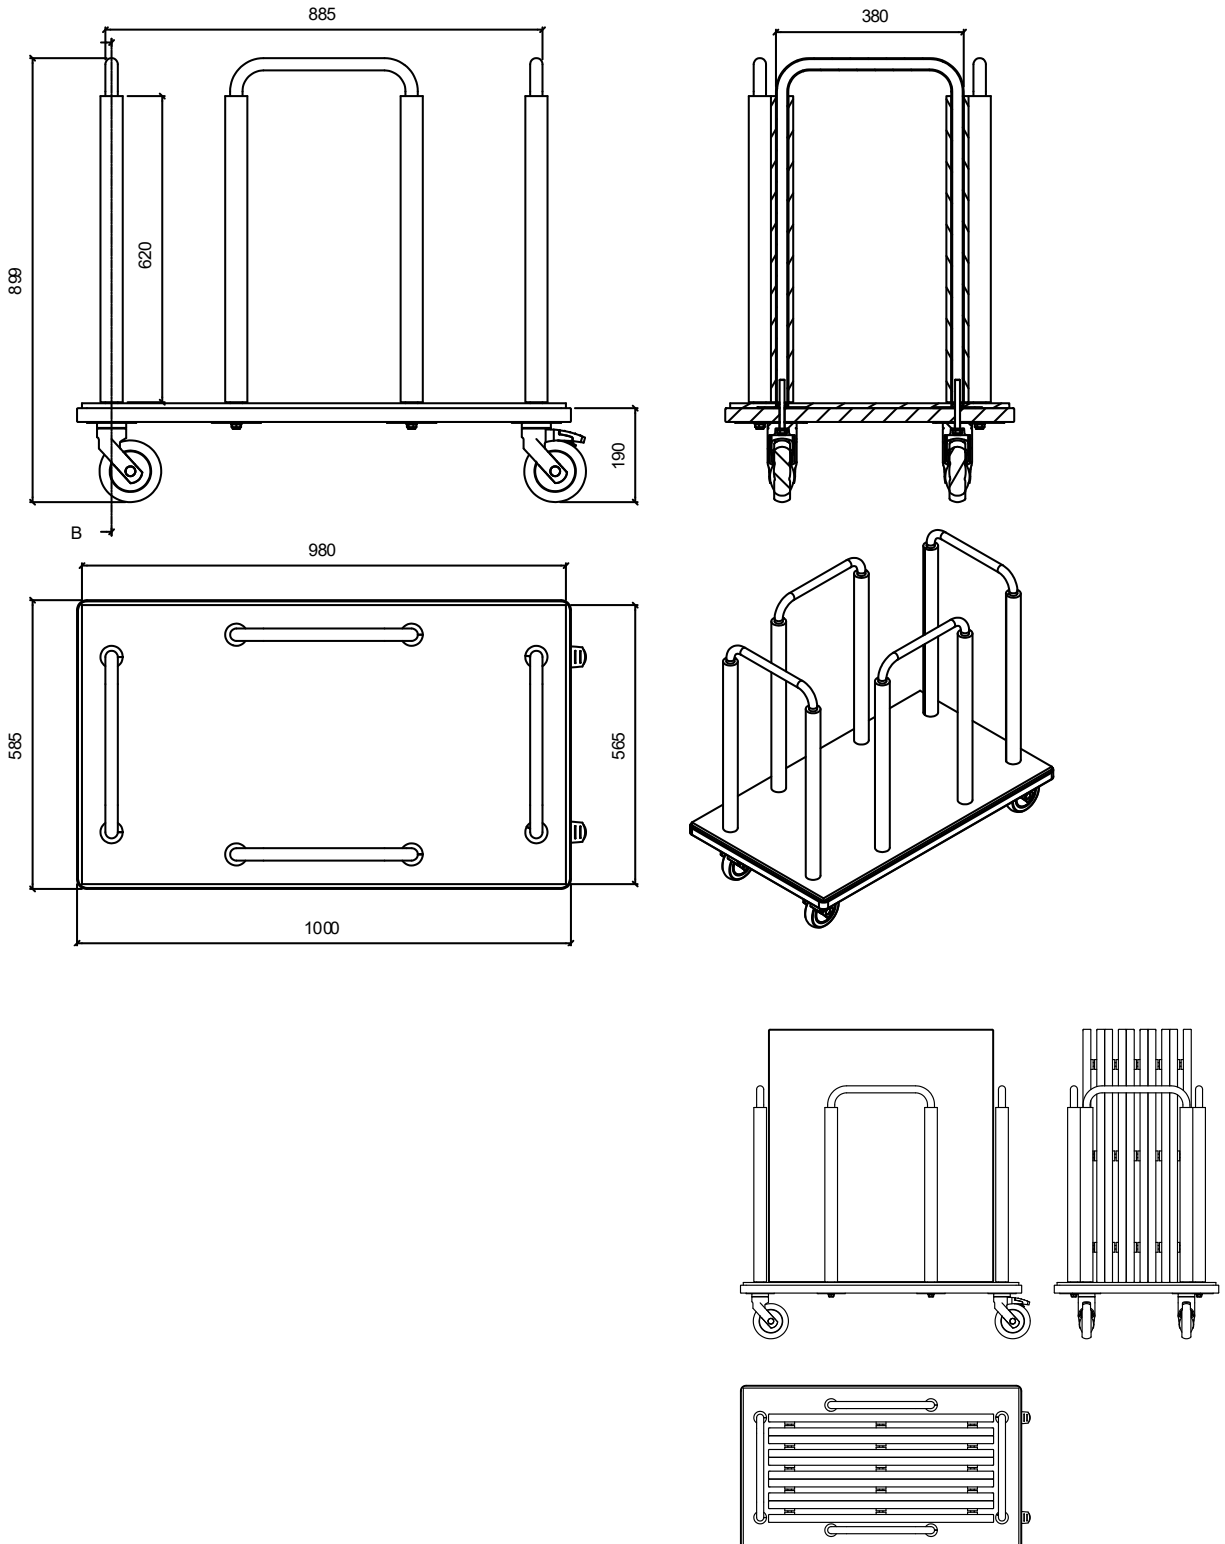

TAB-01 Mesa redonda desmontable alta ø800 mm

TAB-01 Mesa redonda desmontable alta ø800 mm

TAB-01 Mesa redonda desmontable alta $\varnothing 800$ mm

APILADO (1 : 15)

TAB-01 Mesa redonda desmontable alta ø800 mm

Tablero de melamina de 28 mm de espesor con posicionador y pomo de fijación a estructura.

Niveladores en la parte inferior de la estructura para garantizar la estabilidad de la mesa en el suelo.

Medidas TAB-02 (mesa): 900 x 800 x 798 mm

Medidas TAB-12 (carro sobre): 1000 x 585 x 899 mm

Medidas TAB-13 (carro estructuras): 800 x 715 x 898 mm

Mantenimiento: No requiere mantenimiento funcional. Limpieza recomendada con producto neutro y trapo húmedo.

TAB-02 Mesa rectangular desmontable 900x800 mm

TAB-02 Mesa rectangular desmontable 900x800 mm

TAB-02 Mesa rectangular desmontable 900x800 mm

TAB-12 Carro sobres mesa rectangular 900 x 800 mm

TAB-02 Mesa rectangular desmontable 900x800 mm