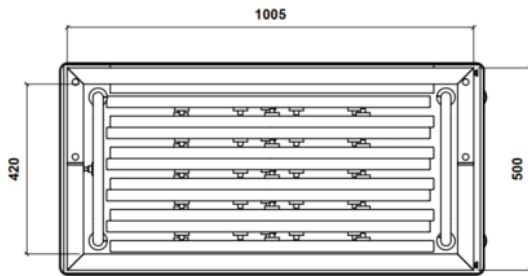

TAB-01 Mesa redonda desmontable alta ø800 mm

TAB-01 Mesa redonda desmontable alta ø800 mm

TAB-01 Mesa redonda desmontable alta $\varnothing 800$ mm

APILADO (1 : 15)

TAB-01 Mesa redonda desmontable alta ø800 mm

Tablero de melamina de 28 mm de espesor con posicionador y pomo de fijación a estructura.

Niveladores en la parte inferior de la estructura para garantizar la estabilidad de la mesa en el suelo.

Medidas TAB-02 (mesa): 900 x 800 x 798 mm