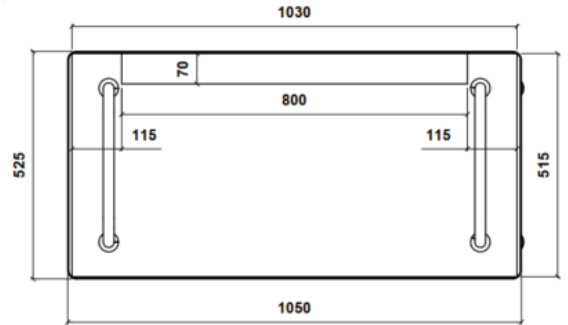

Estructura acabada en pintura epoxy-poliéster de calidad arquitectural para una mayor durabilidad.

Tablero de melamina de 28 mm de espesor con posicionador y pomo de fijación a estructura.

Niveladores en la parte inferior de la estructura para garantizar la estabilidad de la mesa en el suelo.

TAB-01 Mesa redonda desmontable alta ø800 mm

TAB-01 Mesa redonda desmontable alta ø800 mm

TAB-01 Mesa redonda desmontable alta $\varnothing 800$ mm

APILADO (1 : 15)

TAB-01 Mesa redonda desmontable alta ø800 mm

Tablero de melamina de 28 mm de espesor con posicionador y pomo de fijación a estructura.

Niveladores en la parte inferior de la estructura para garantizar la estabilidad de la mesa en el suelo.

Medidas TAB-02 (mesa): 900 x 800 x 798 mm

Medidas TAB-12 (carro sobre): 1000 x 585 x 899 mm

Medidas TAB-13 (carro estructuras): 800 x 715 x 898 mm

Mantenimiento: No requiere mantenimiento funcional. Limpieza recomendada con producto neutro y trapo húmedo.