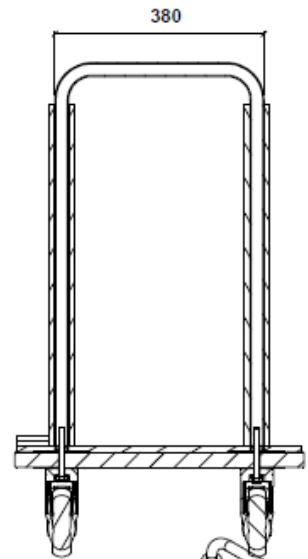

Estructura acabada en pintura epoxy-poliéster de calidad arquitectural para una mayor durabilidad.

Tablero de melamina de 28 mm de espesor con posicionador y pomo de fijación a estructura.

Niveladores en la parte inferior de la estructura para garantizar la estabilidad de la mesa en el suelo.

TAB-01 Mesa redonda desmontable alta ø800 mm

TAB-01 Mesa redonda desmontable alta ø800 mm

TAB-01 Mesa redonda desmontable alta $\varnothing 800$ mm

APILADO (1 : 15)

TAB-01 Mesa redonda desmontable alta ø800 mm

Tablero de melamina de 28 mm de espesor con posicionador y pomo de fijación a estructura.

Niveladores en la parte inferior de la estructura para garantizar la estabilidad de la mesa en el suelo.

Medidas TAB-02 (mesa): 900 x 800 x 798 mm

Medidas TAB-12 (carro sobre): 1000 x 585 x 899 mm

Medidas TAB-13 (carro estructuras): 800 x 715 x 898 mm

Mantenimiento: No requiere mantenimiento funcional. Limpieza recomendada con producto neutro y trapo húmedo.