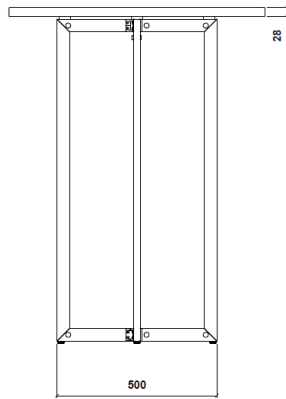

TAB-01 Mesa redonda desmontable alta ø800 mm

TAB-01 Mesa redonda desmontable alta ø800 mm

TAB-01 Mesa redonda desmontable alta $\varnothing 800$ mm

APILADO (1 : 15)

TAB-01 Mesa redonda desmontable alta ø800 mm

Tablero de melamina de 28 mm de espesor con posicionador y pomo de fijación a estructura.

Niveladores en la parte inferior de la estructura para garantizar la estabilidad de la mesa en el suelo.

Medidas TAB-02 (mesa): 900 x 800 x 798 mm