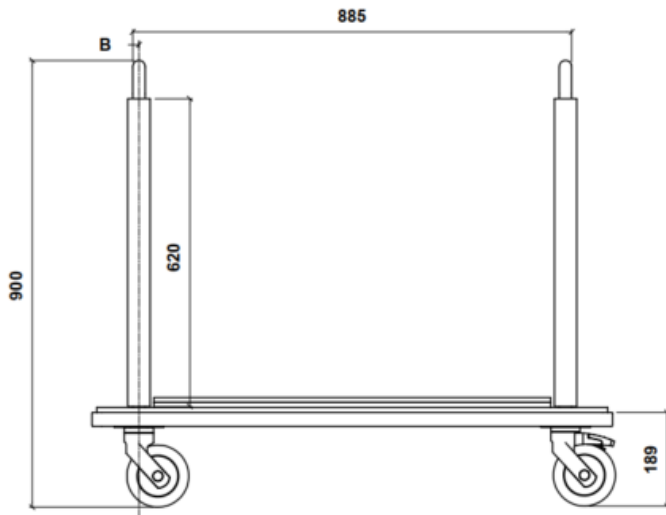

Estructura acabada en pintura epoxy-poliéster de calidad arquitectural para una mayor durabilidad.

Tablero de melamina de 28 mm de espesor con posicionador y pomo de fijación a estructura.

Niveladores en la parte inferior de la estructura para garantizar la estabilidad de la mesa en el suelo.

TAB-01 Mesa redonda desmontable alta ø800 mm

TAB-01 Mesa redonda desmontable alta ø800 mm

TAB-01 Mesa redonda desmontable alta $\varnothing 800$ mm

APILADO (1 : 15)

TAB-01 Mesa redonda desmontable alta ø800 mm

TAB-02 Mesa rectangular desmontable 900x800 mm

Mesa para eventos y catering con montaje y desmontaje rápido sin necesidad de herramientas.

Apilables con carros para transporte y almacenaje para reducir el volumen y facilitar almacenamiento (modelo carro TAB-12 y TAB-13)

Tablero de melamina de 28 mm de espesor con posicionador y pomo de fijación a estructura.

Niveladores en la parte inferior de la estructura para garantizar la estabilidad de la mesa en el suelo.

Medidas TAB-02 (mesa): 900 x 800 x 798 mm