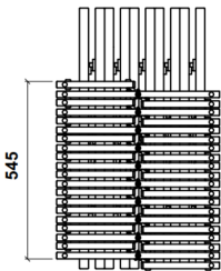

TAB-01 Mesa redonda desmontable alta ø800 mm

TAB-01 Mesa redonda desmontable alta ø800 mm

TAB-01 Mesa redonda desmontable alta $\varnothing 800$ mm

APILADO (1 : 15)

TAB-01 Mesa redonda desmontable alta ø800 mm

Conformada en estructura metálica de acero (de sección 40 x 20 mm) con bisagras para el abatimiento de las alas para plegado.

Estructura acabada en pintura epoxy-poliéster de calidad arquitectural para una mayor durabilidad.

Tablero de melamina de 28 mm de espesor con posicionador y pomo de fijación a estructura.

Niveladores en la parte inferior de la estructura para garantizar la estabilidad de la mesa en el suelo.

Medidas TAB-02 (mesa): 900 x 800 x 798 mm