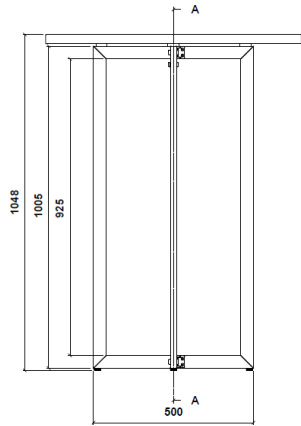

TAB-01 Mesa redonda desmontable alta ø800 mm

TAB-01 Mesa redonda desmontable alta ø800 mm

TAB-01 Mesa redonda desmontable alta $\varnothing 800$ mm

APILADO (1 : 15)

TAB-01 Mesa redonda desmontable alta ø800 mm

Tablero de melamina de 28 mm de espesor con posicionador y pomo de fijación a estructura.

Niveladores en la parte inferior de la estructura para garantizar la estabilidad de la mesa en el suelo.

Medidas TAB-02 (mesa): 900 x 800 x 798 mm

Medidas TAB-12 (carro sobre): 1000 x 585 x 899 mm

Medidas TAB-13 (carro estructuras): 800 x 715 x 898 mm

Mantenimiento: No requiere mantenimiento funcional. Limpieza recomendada con producto neutro y trapo húmedo.

TAB-02 Mesa rectangular desmontable 900x800 mm

TAB-02 Mesa rectangular desmontable 900x800 mm

TAB-02 Mesa rectangular desmontable 900x800 mm

TAB-12 Carro sobres mesa rectangular 900 x 800 mm

TAB-02 Mesa rectangular desmontable 900x800 mm