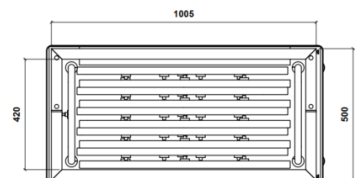

TAB-01 Mesa redonda desmontable alta ø800 mm

TAB-01 Mesa redonda desmontable alta ø800 mm

TAB-01 Mesa redonda desmontable alta $\varnothing 800$ mm

APILADO (1 : 15)

TAB-01 Mesa redonda desmontable alta ø800 mm

Tablero de melamina de 28 mm de espesor con posicionador y pomo de fijación a estructura.

Niveladores en la parte inferior de la estructura para garantizar la estabilidad de la mesa en el suelo.

Medidas TAB-02 (mesa): 900 x 800 x 798 mm