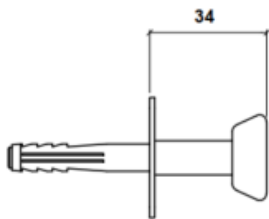

AMY-05 Perchero mural lineal 3 colgadores