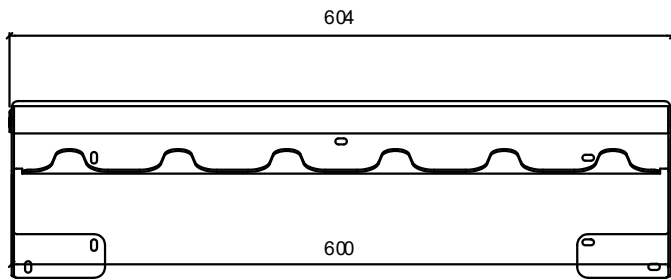

Estructura perchero en acero de 2 mm de grueso, conformada en una sola pieza plegada.

En la parte delantera de la estructura se fija el soporte para percha, fabricado en tubo de acero $\varnothing 25 \times 1$ mm.

AMY-03 Perchero mural lineal 6 colgadores con estante y soporte para percha

AMY-03 Perchero mural lineal 6 colgadores con estante y soporte para percha

AMY-03 Perchero mural lineal 6 colgadores con estante y soporte para percha

AMY-04 Percha mural individual

Percha mural individual.

Percha de forma cónica de poliamida con tubo de acero $\varnothing 10 \times 1$ mm para fijación a pared mediante herrajes (taco y tornillo).

Todos los elementos metálicos pintados en epoxi calidad arquitectural, de alta resistencia a la corrosión.