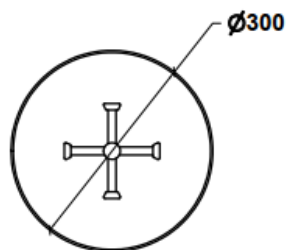

AMY-o6 Perchero de pie de 10 colgadores