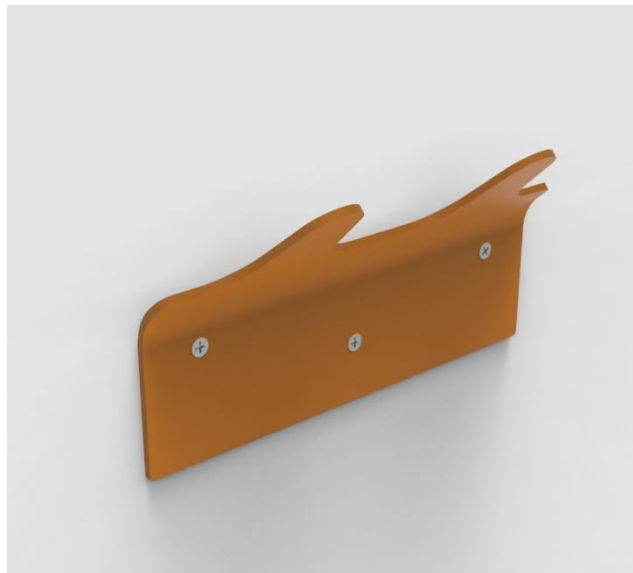

AMY-01 Perchero mural lineal 2 colgadores