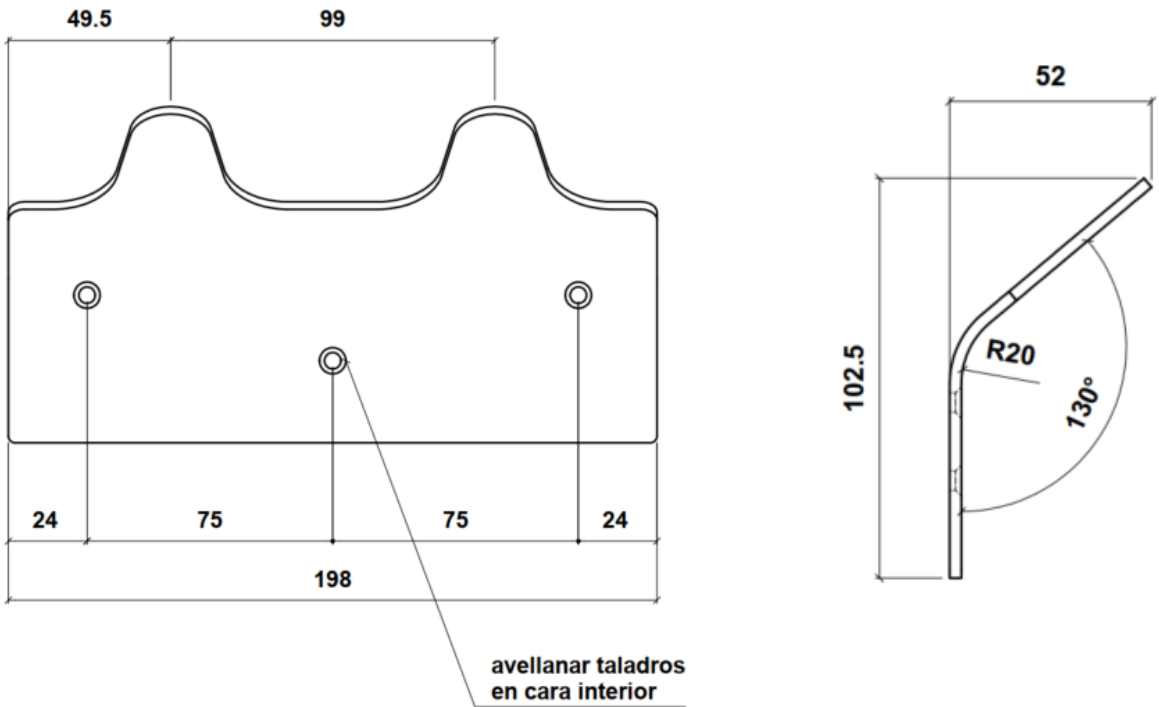

AMY-01 Perchero mural lineal 2 colgadores

Percha mural lineal individual de 2 colgadores.

Elemento mural metálico de aluminio de 3 mm de espesor.

Acabado pintado en epoxi calidad arquitectural, de alta resistencia a la corrosión.

Dispone de 3 puntos de fijación a la pared mediante tacos y tornillos con embellecedores, incluidos en embalaje.

Medidas: 198 x 102 x 52mm.

Mantenimiento: No requiere mantenimiento funcional. Limpieza recomendada con producto neutro y trapo húmedo.

AMY-02 Perchero mural lineal 3 colgadores

Percha mural lineal individual de 3 colgadores.

Elemento mural metálico de aluminio de 3 mm de espesor.

Acabado pintado en epoxi calidad arquitectural, de alta resistencia a la corrosión.

Dispone de 3 puntos de fijación a la pared mediante tacos y tornillos con embellecedores, incluidos en embalaje.

Medidas: 297 x 102 x 52mm.

Mantenimiento: No requiere mantenimiento funcional. Limpieza recomendada con producto neutro y trapo húmedo.