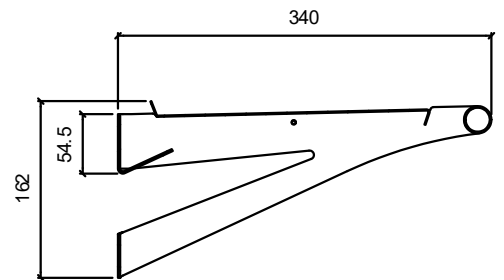

AMY-03 Perchero mural lineal 6 colgadores con estante y soporte para percha

AMY-03 Perchero mural lineal 6 colgadores con estante y soporte para percha

AMY-03 Perchero mural lineal 6 colgadores con estante y soporte para percha

AMY-04 Percha mural individual

Percha mural individual.

Percha de forma cónica de poliamida con tubo de acero $\varnothing 10 \times 1$ mm para fijación a pared mediante herrajes (taco y tornillo).

Todos los elementos metálicos pintados en epoxi calidad arquitectural, de alta resistencia a la corrosión.