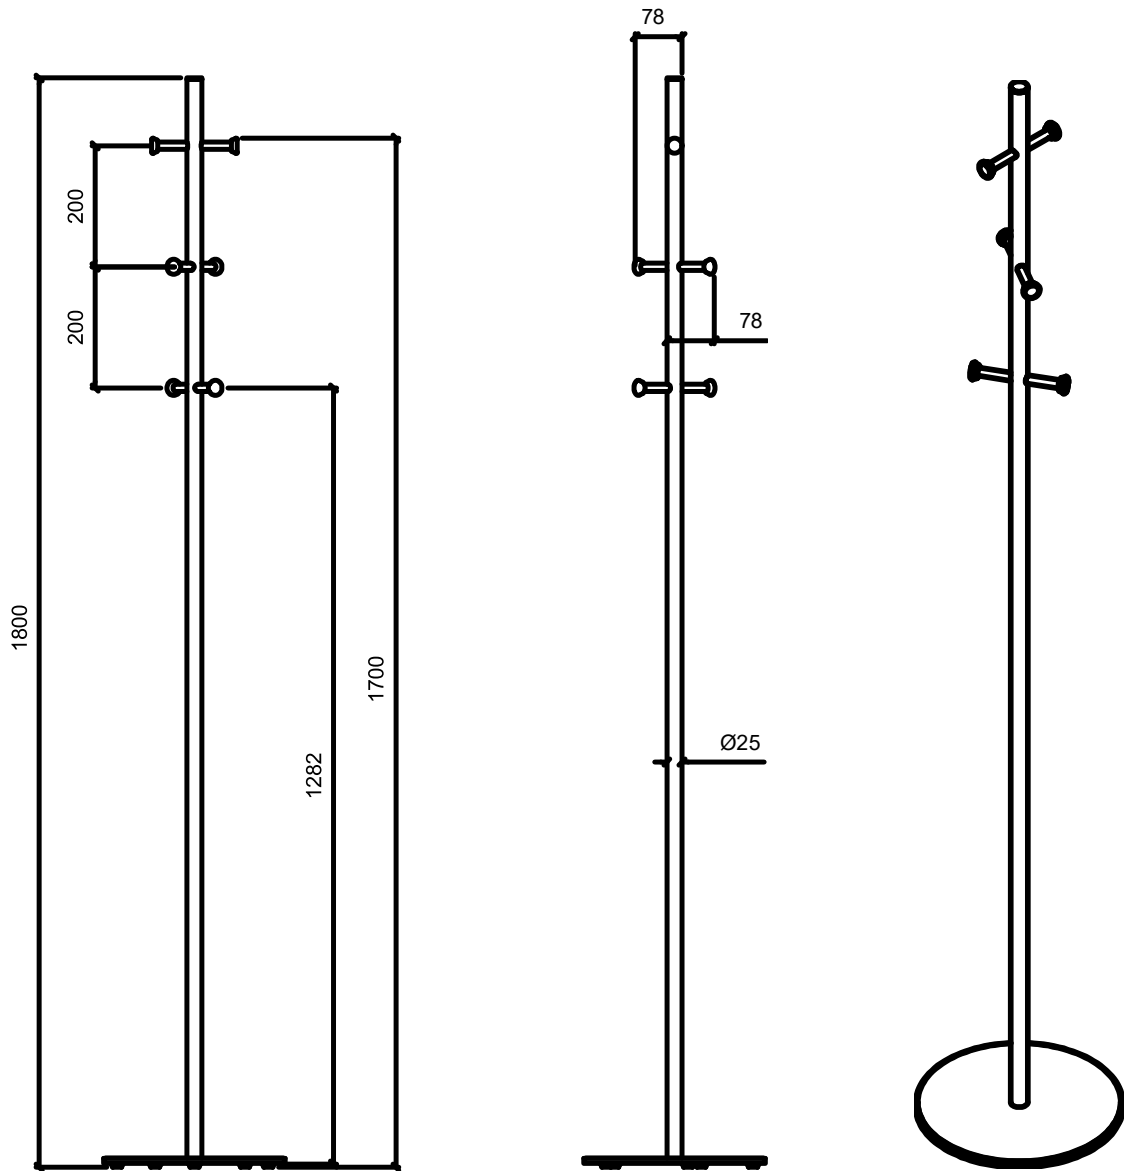

AMY-07 Perchero de pie de 6 colgadores