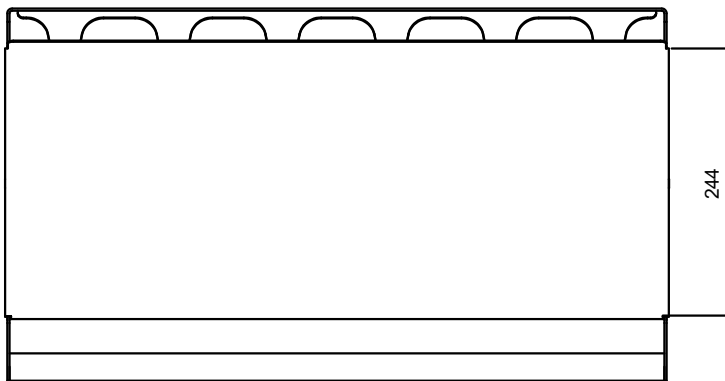

AMY-04 Percha mural individual

Percha mural individual.

Percha de forma cónica de poliamida con tubo de acero $\varnothing 10 \times 1$ mm para fijación a pared mediante herrajes (taco y tornillo).

Todos los elementos metálicos pintados en epoxi calidad arquitectural, de alta resistencia a la corrosión.