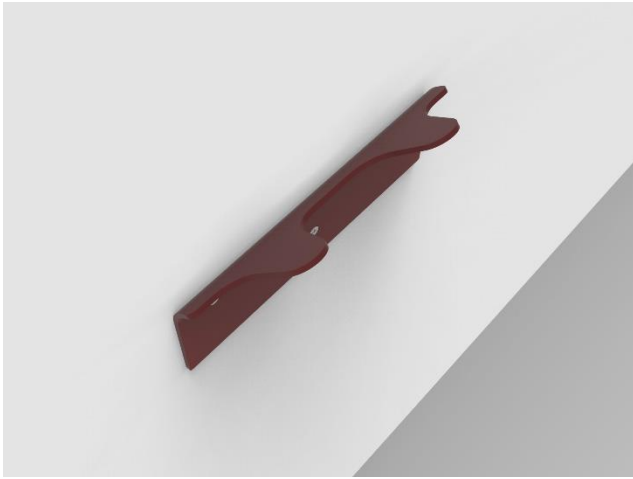

AMY-01 Perchero mural lineal 2 colgadores

Percha mural lineal individual de 2 colgadores.

Elemento mural metálico de aluminio de 3 mm de espesor.

Acabado pintado en epoxi calidad arquitectural, de alta resistencia a la corrosión.

Dispone de 3 puntos de fijación a la pared mediante tacos y tornillos con embellecedores, incluidos en embalaje.

Medidas: 198 x 102 x 52mm.

Mantenimiento: No requiere mantenimiento funcional. Limpieza recomendada con producto neutro y trapo húmedo.

Resistencia al fuego: Por las características de sus materiales totalmente metálicos, el contenedor se puede clasificar como V0.

AMY-01 Perchero mural lineal 2 colgadores

AMY-01 Perchero mural lineal 2 colgadores

AMY-02 Perchero mural lineal 3 colgadores

Percha mural lineal individual de 3 colgadores.

Elemento mural metálico de aluminio de 3 mm de espesor.

Acabado pintado en epoxi calidad arquitectural, de alta resistencia a la corrosión.