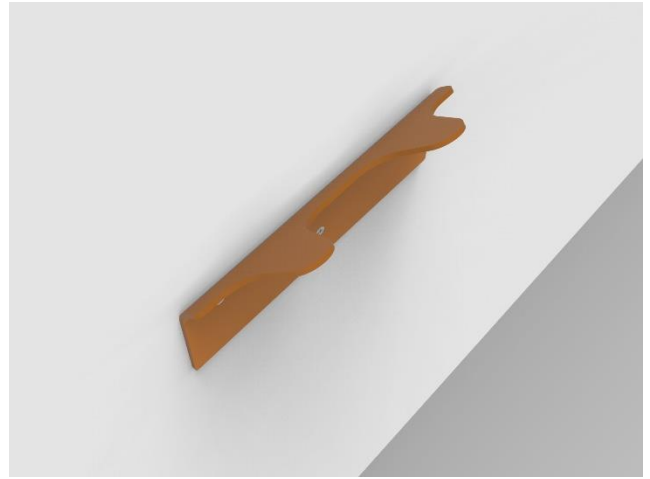

AMY-01 Perchero mural lineal 2 colgadores