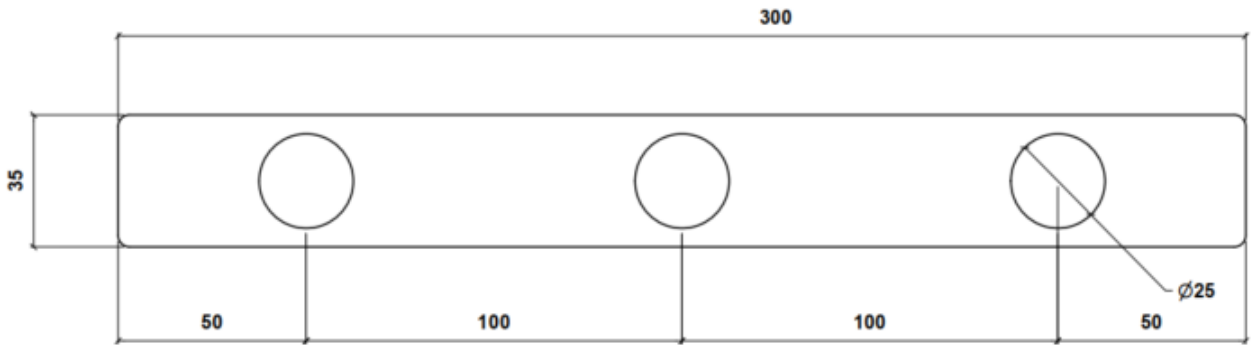

AMY-05 Perchero mural lineal 3 colgadores