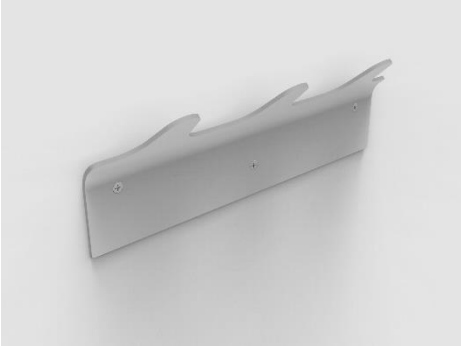

AMY-01 Perchero mural lineal 2 colgadores

Percha mural lineal individual de 2 colgadores.

Elemento mural metálico de aluminio de 3 mm de espesor.

Acabado pintado en epoxi calidad arquitectural, de alta resistencia a la corrosión.

Dispone de 3 puntos de fijación a la pared mediante tacos y tornillos con embellecedores, incluidos en embalaje.

Medidas: 198 x 102 x 52mm.

Mantenimiento: No requiere mantenimiento funcional. Limpieza recomendada con producto neutro y trapo húmedo.

Resistencia al fuego: Por las características de sus materiales totalmente metálicos, el contenedor se puede clasificar como V0.

AMY-01 Perchero mural lineal 2 colgadores

AMY-01 Perchero mural lineal 2 colgadores

AMY-02 Perchero mural lineal 3 colgadores

Percha mural lineal individual de 3 colgadores.

Elemento mural metálico de aluminio de 3 mm de espesor.

Acabado pintado en epoxi calidad arquitectural, de alta resistencia a la corrosión.