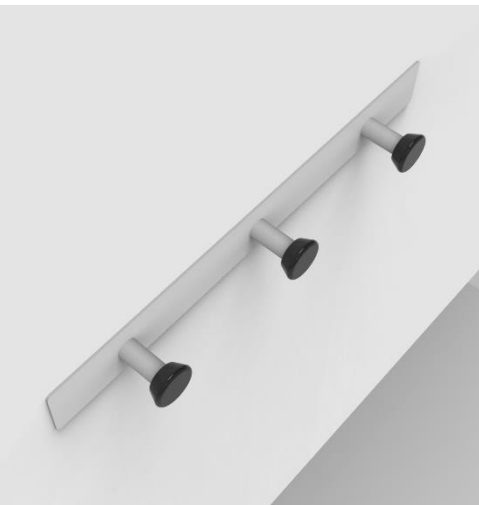

Perchero mural con 3 colgadores.

Soporte mural de acero de 1,5 mm para fijación a pared mediante herrajes (tacos y tornillos).

Perchas de forma cónica de poliamida unidas a soporte mural mediante tubo de acero $\varnothing 10 \times 1$ mm.

Todos los elementos metálicos pintados en epoxi calidad arquitectural, de alta resistencia a la corrosión.

Incluidos herrajes de fijación.

Medidas: 300 x 35 x 35mm.

Mantenimiento: No requiere mantenimiento funcional. Limpieza recomendada con producto neutro y trapo húmedo.