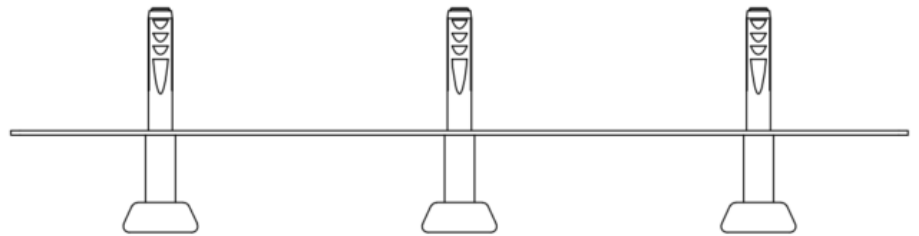

AMY-05 Perchero mural lineal 3 colgadores