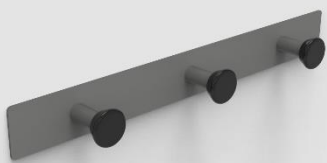

AMY-05 Perchero mural lineal 3 colgadores