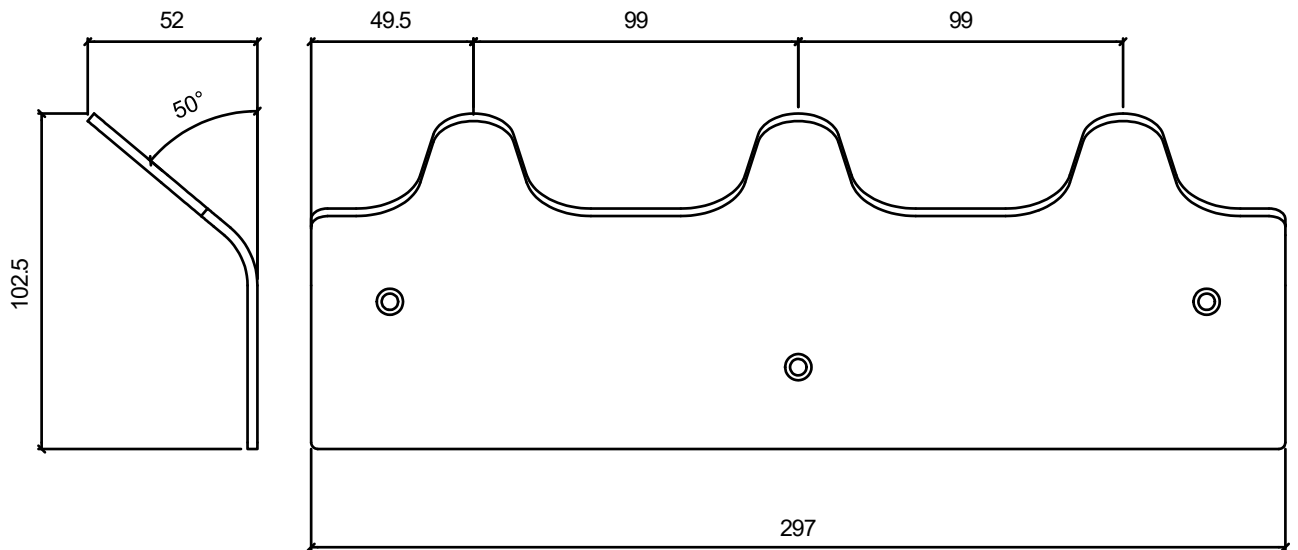

AMY-02 Perchero mural lineal 3 colgadores