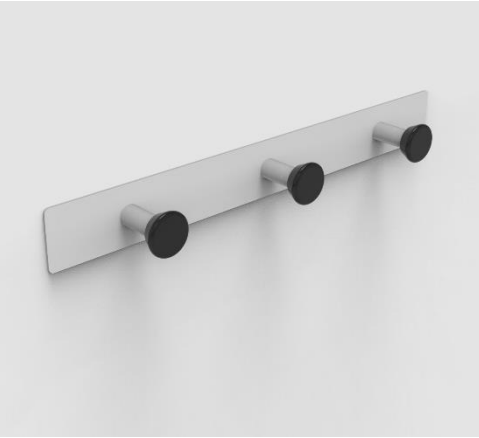

AMY-01 Perchero mural lineal 2 colgadores

Percha mural lineal individual de 2 colgadores.

Elemento mural metálico de aluminio de 3 mm de espesor.

Acabado pintado en epoxi calidad arquitectural, de alta resistencia a la corrosión.

AMY-02 Perchero mural lineal 3 colgadores

Percha mural lineal individual de 3 colgadores.

Elemento mural metálico de aluminio de 3 mm de espesor.

Acabado pintado en epoxi calidad arquitectural, de alta resistencia a la corrosión.

AMY-04 Percha mural individual

Percha mural individual.

Percha de forma cónica de poliamida con tubo de acero $\varnothing 10 \times 1$ mm para fijación a pared mediante herrajes (taco y tornillo).

Todos los elementos metálicos pintados en epoxi calidad arquitectural, de alta resistencia a la corrosión.

AMY-04 Percha mural individual

AMY-05 Perchero mural lineal 3 colgadores

Perchero mural con 3 colgadores.

Soporte mural de acero de 1,5 mm para fijación a pared mediante herrajes (tacos y tornillos).

Perchas de forma cónica de poliamida unidas a soporte mural mediante tubo de acero $\varnothing 10 \times 1$ mm.