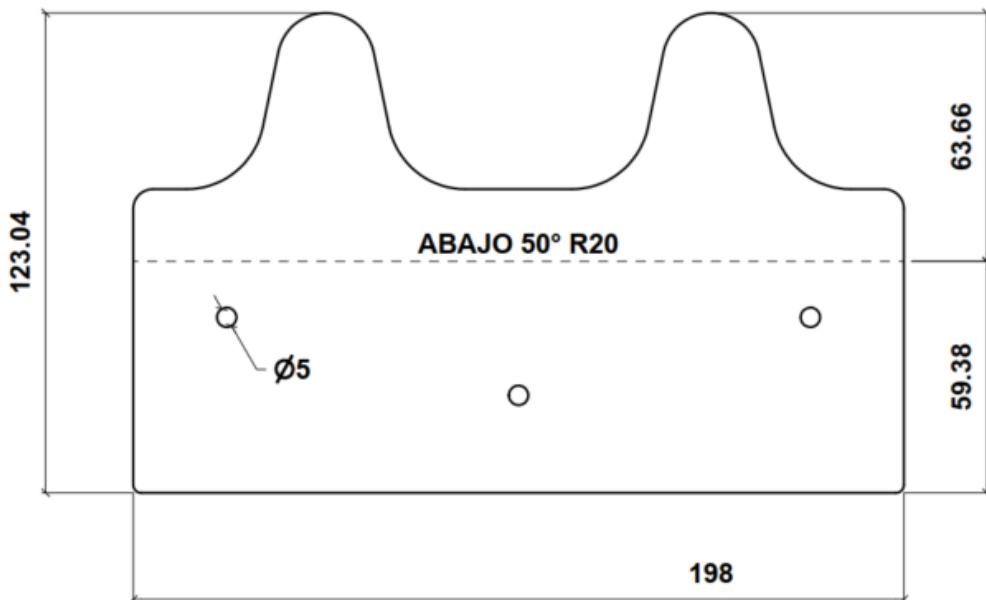

AMY-01 Perchero mural lineal 2 colgadores

Percha mural lineal individual de 2 colgadores.

Elemento mural metálico de aluminio de 3 mm de espesor.

Acabado pintado en epoxi calidad arquitectural, de alta resistencia a la corrosión.

Dispone de 3 puntos de fijación a la pared mediante tacos y tornillos con embellecedores, incluidos en embalaje.

Medidas: 198 x 102 x 52mm.

Mantenimiento: No requiere mantenimiento funcional. Limpieza recomendada con producto neutro y trapo húmedo.

AMY-02 Perchero mural lineal 3 colgadores

Percha mural lineal individual de 3 colgadores.

Elemento mural metálico de aluminio de 3 mm de espesor.

Acabado pintado en epoxi calidad arquitectural, de alta resistencia a la corrosión.

Dispone de 3 puntos de fijación a la pared mediante tacos y tornillos con embellecedores, incluidos en embalaje.

Medidas: 297 x 102 x 52mm.

Mantenimiento: No requiere mantenimiento funcional. Limpieza recomendada con producto neutro y trapo húmedo.