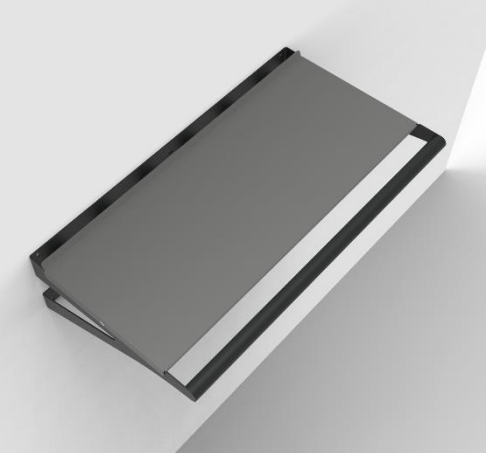

AMY-01 Perchero mural lineal 2 colgadores

Percha mural lineal individual de 2 colgadores.

Elemento mural metálico de aluminio de 3 mm de espesor.

Acabado pintado en epoxi calidad arquitectural, de alta resistencia a la corrosión.

AMY-02 Perchero mural lineal 3 colgadores

Percha mural lineal individual de 3 colgadores.

Elemento mural metálico de aluminio de 3 mm de espesor.

Acabado pintado en epoxi calidad arquitectural, de alta resistencia a la corrosión.

AMY-03 Perchero mural lineal 6 colgadores con estante y soporte para percha

Perchero metálico mural lineal de 6 colgadores con estante superior y soporte para perchas.

Posibilidad de concatenación de los elementos.

Estructura perchero en acero de 2 mm de grueso, conformada en una sola pieza plegada.

En la parte delantera de la estructura se fija el soporte para percha, fabricado en tubo de acero $\varnothing 25 \times 1$ mm.