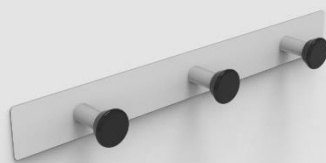

AMY-05 Perchero mural lineal 3 colgadores