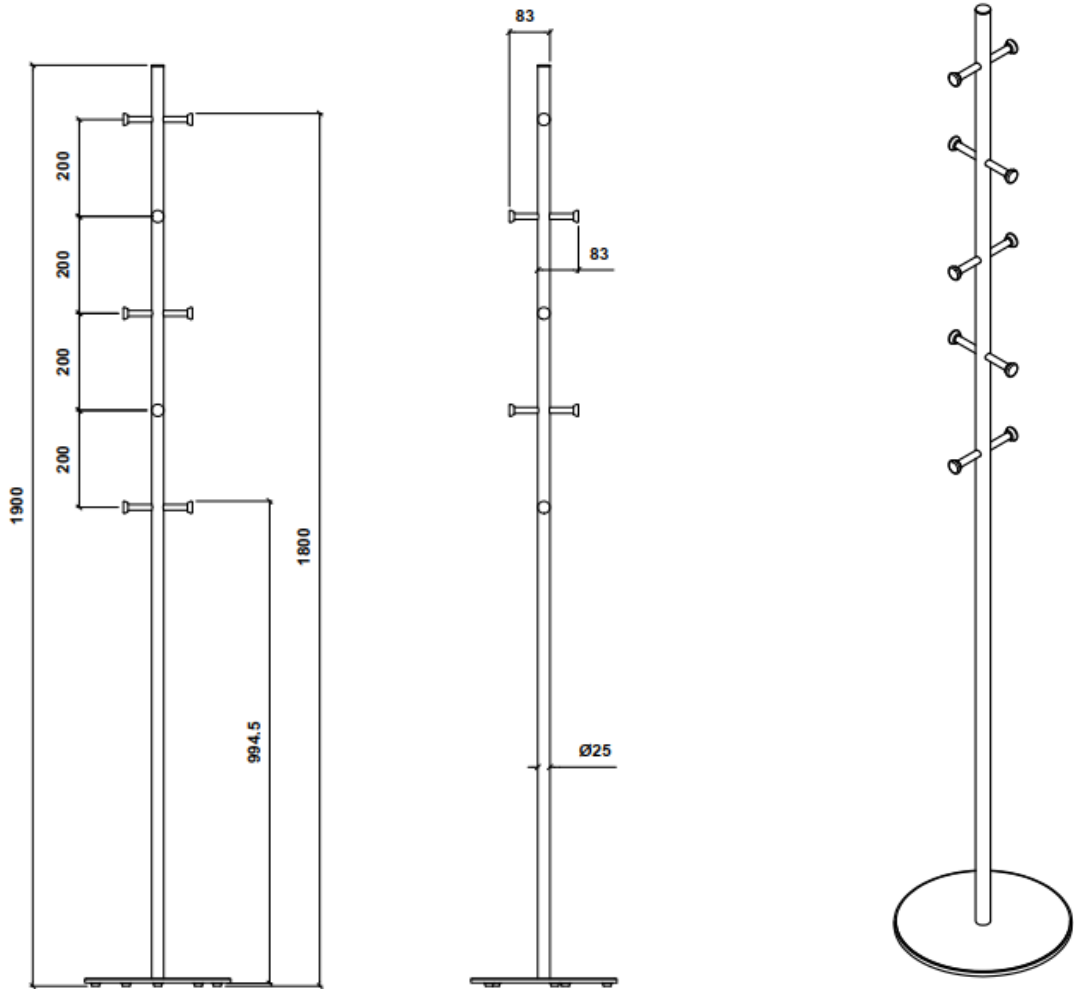

AMY-o6 Perchero de pie de 10 colgadores