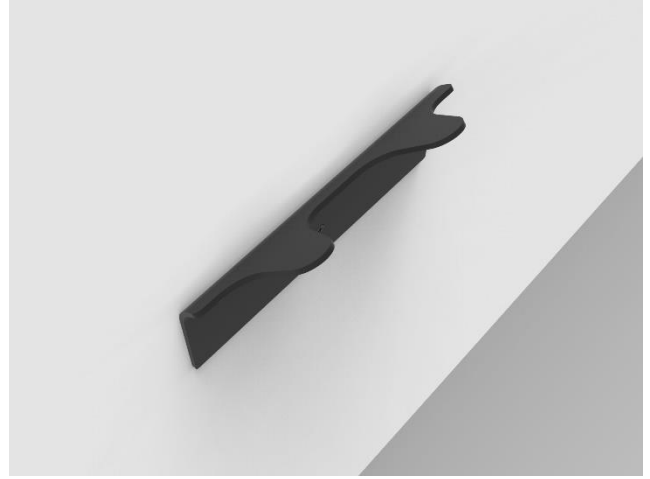

AMY-01 Perchero mural lineal 2 colgadores