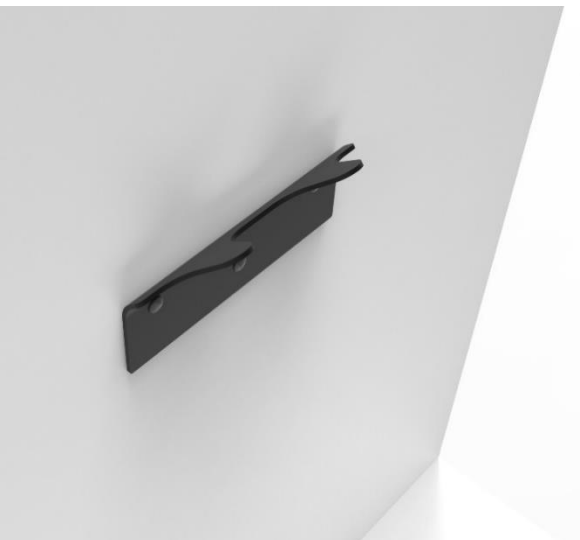

AMY-01 Perchero mural lineal 2 colgadores

Percha mural lineal individual de 2 colgadores.

Elemento mural metálico de aluminio de 3 mm de espesor.

Acabado pintado en epoxi calidad arquitectural, de alta resistencia a la corrosión.

Dispone de 3 puntos de fijación a la pared mediante tacos y tornillos con embellecedores, incluidos en embalaje.

Medidas: 198 x 102 x 52mm.

Mantenimiento: No requiere mantenimiento funcional. Limpieza recomendada con producto neutro y trapo húmedo.

Resistencia al fuego: Por las características de sus materiales totalmente metálicos, el contenedor se puede clasificar como V0.