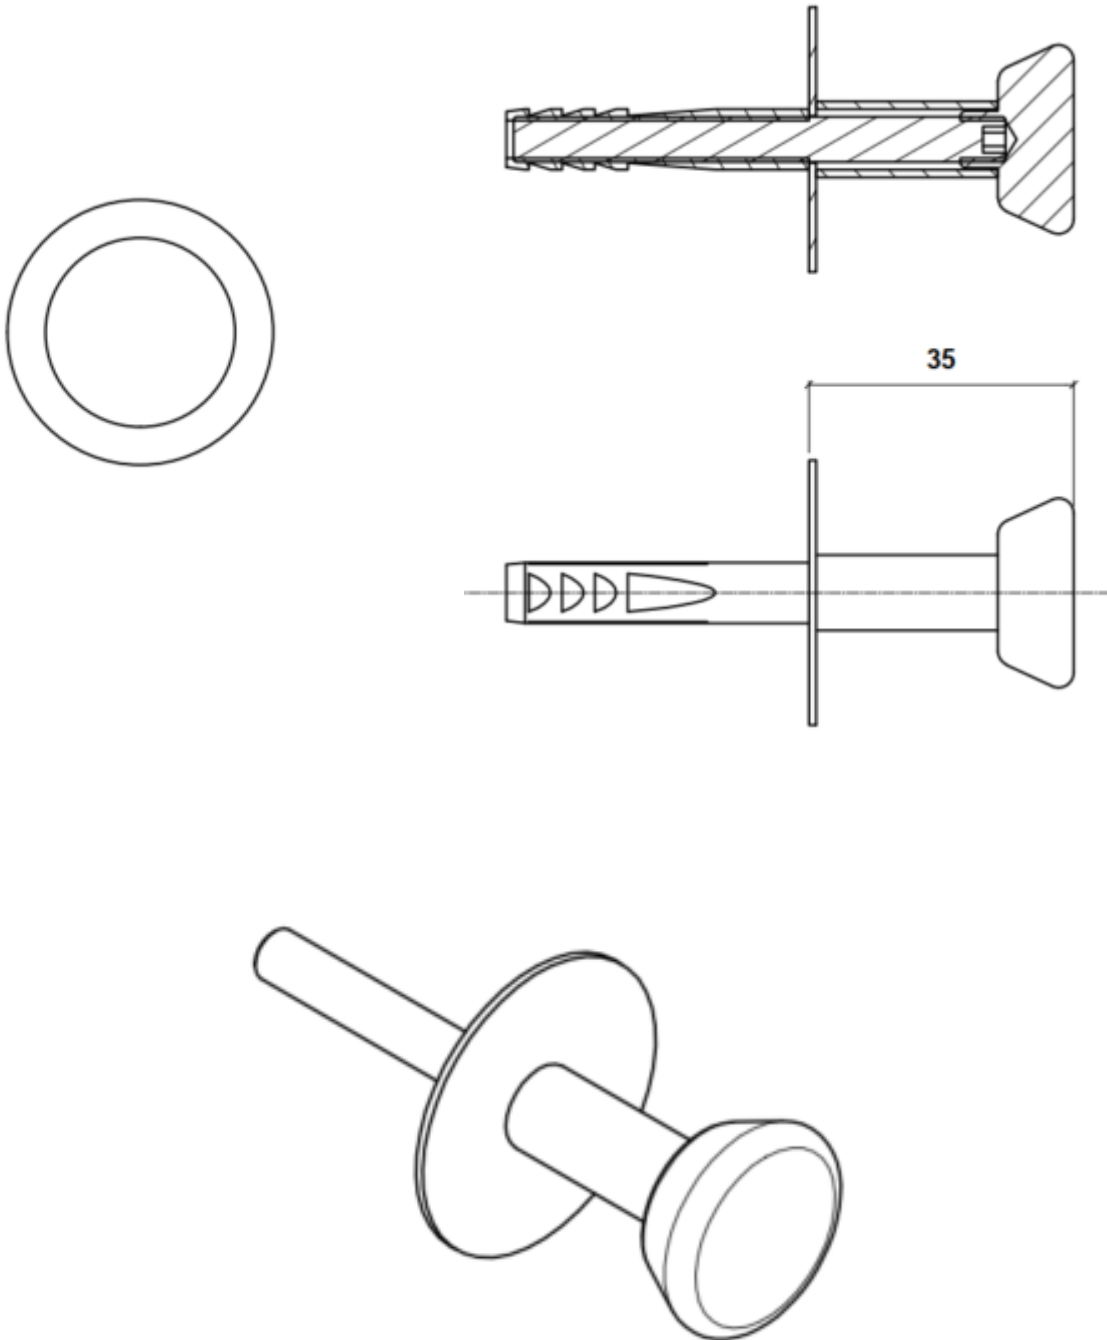

Estructura perchero en acero de 2 mm de grueso, conformada en una sola pieza plegada.

En la parte delantera de la estructura se fija el soporte para percha, fabricado en tubo de acero $\varnothing 25 \times 1$ mm.

AMY-04 Percha mural individual

Percha mural individual.

Percha de forma cónica de poliamida con tubo de acero $\varnothing 10 \times 1$ mm para fijación a pared mediante herrajes (taco y tornillo).

Todos los elementos metálicos pintados en epoxi calidad arquitectural, de alta resistencia a la corrosión.

Incluidos herrajes de fijación.

Medidas: $\varnothing 35 \times 35$ mm.

Mantenimiento: No requiere mantenimiento funcional. Limpieza recomendada con producto neutro y trapo húmedo.

AMY-04 Percha mural individual