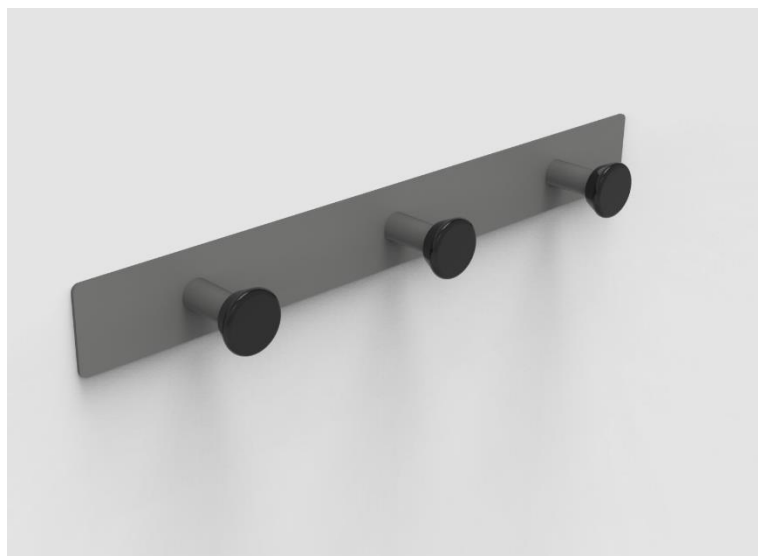

AMY-05 Perchero mural lineal 3 colgadores

Perchero mural con 3 colgadores.

Soporte mural de acero de 1,5 mm para fijación a pared mediante herrajes (tacos y tornillos).

Perchas de forma cónica de poliamida unidas a soporte mural mediante tubo de acero $\varnothing 10 \times 1$ mm.

Todos los elementos metálicos pintados en epoxi calidad arquitectural, de alta resistencia a la corrosión.

Incluidos herrajes de fijación.

Medidas: 300 x 35 x 35mm.

Mantenimiento: No requiere mantenimiento funcional. Limpieza recomendada con producto neutro y trapo húmedo.