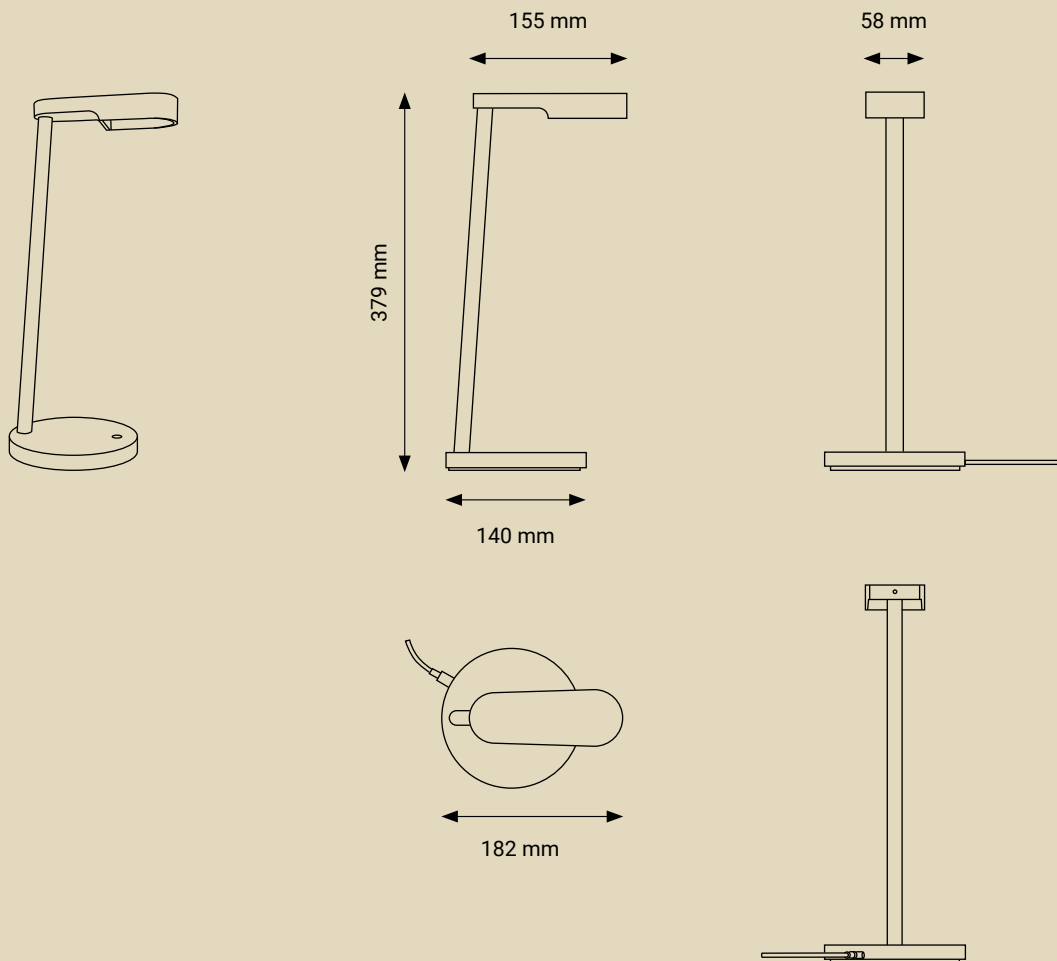

Fabricada en aluminio con recubrimiento de polvo, está disponible en una amplia gama de colores y es reciclable al 99%. Diseñada para durar, todos sus componentes electrónicos son reemplazables.

Eden

Diseño Avion Studio

Eden

Diseño Avion Studio

Características técnicas

Technical features

Cable USB C de 2 m con controlador enchufable o cable USB A / C de 0,5 m

Regulador de intensidad en la base, CRI 80 , 3000° K o 4000° K

Este producto contiene una fuente de luz de clase de eficiencia energética C

2 m USB C cable with plug-in-driver or 0,5 m USB A / C cable

Dimmer on the base, CRI 80 , 3000° K or 4000° K

This product contains a light source of energy efficiency class C

Finitions (acier thermolaqué)