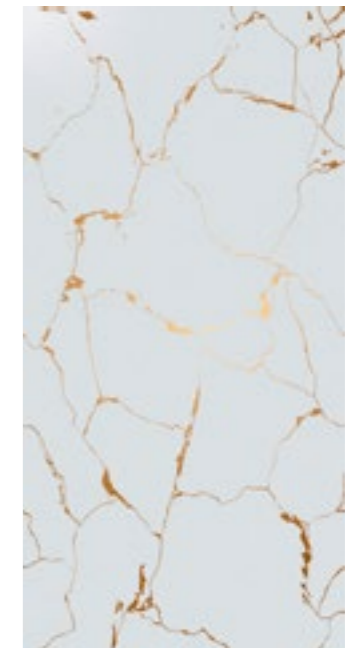

Vetas Gold Base White