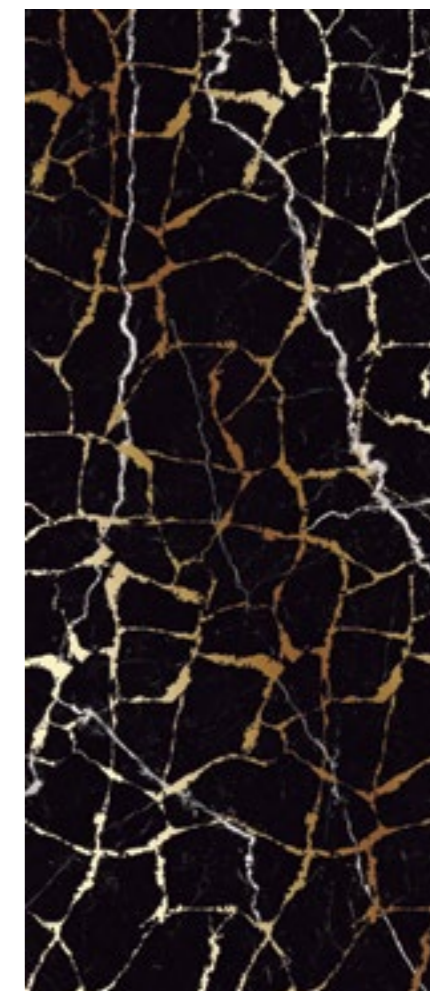

Old Marble 1 Gold

Old Marble 2 Gold

VENECIANO

120 x 280 cm

48"x110"

Gres porcelánico / Porcelain Tiles

Revestimiento de pared / Wall tile

Rectificado / Rectified