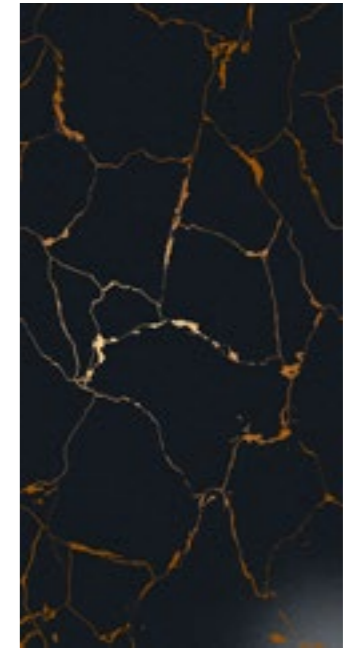

VETAS

120 x 280 cm

48"x110"

Gres porcelánico / Porcelain Tiles

Revestimiento de pared / Wall tile

Rectificado / Rectified

Vetas Gold Base Black