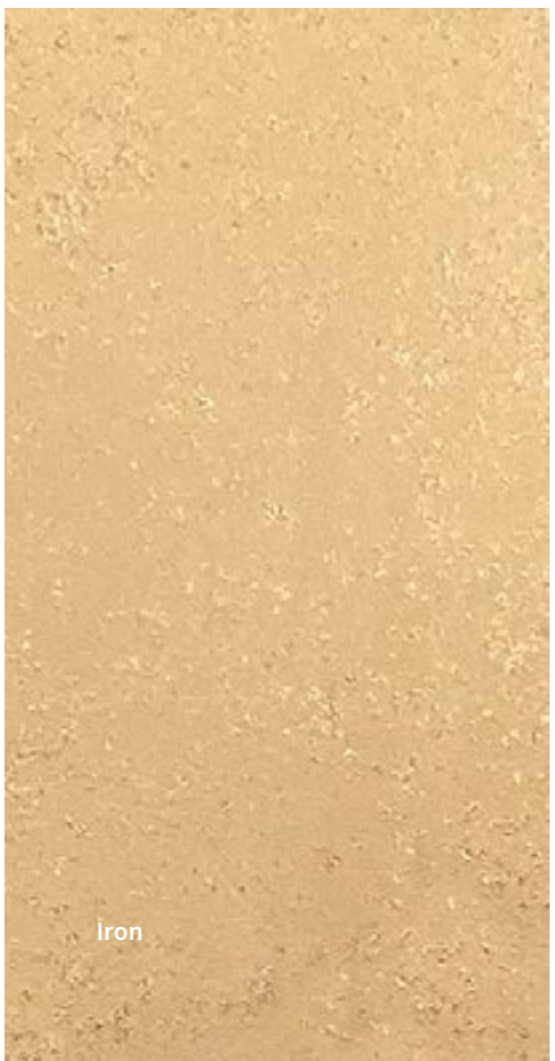

Vulcano

Colorado

ROCED Metallic Ceramic Tiles

Metallo

Steel

Tektonica

Laurent Levante

Todos nuestros modelos están disponibles en colores PVD de oro, plata, bronce, violeta y azul.

All our models are available in PVD colors of gold, silver, bronze, violet, and navy blue.

Opium

Travertino Abujardado

Frost

Iron

Krater

Metropolitan

Frost