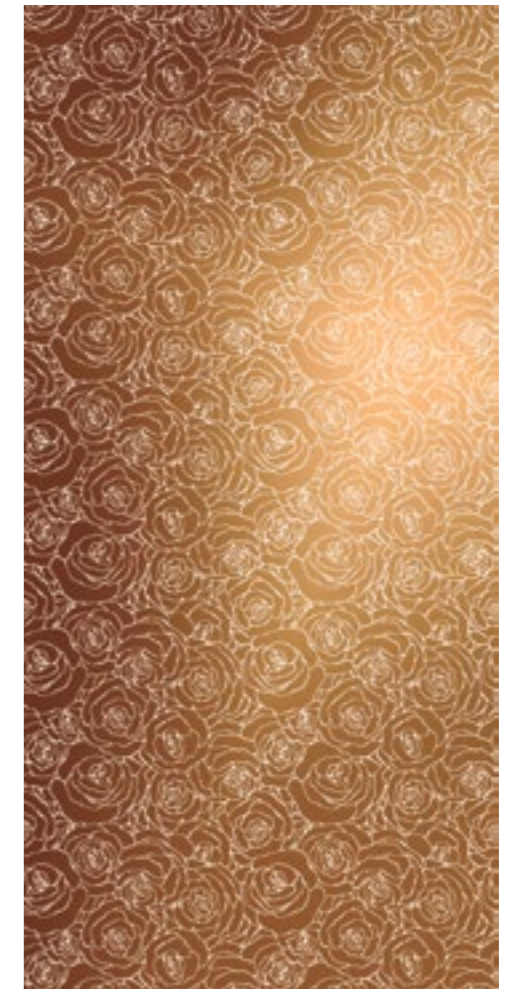

Roses Full White Gold