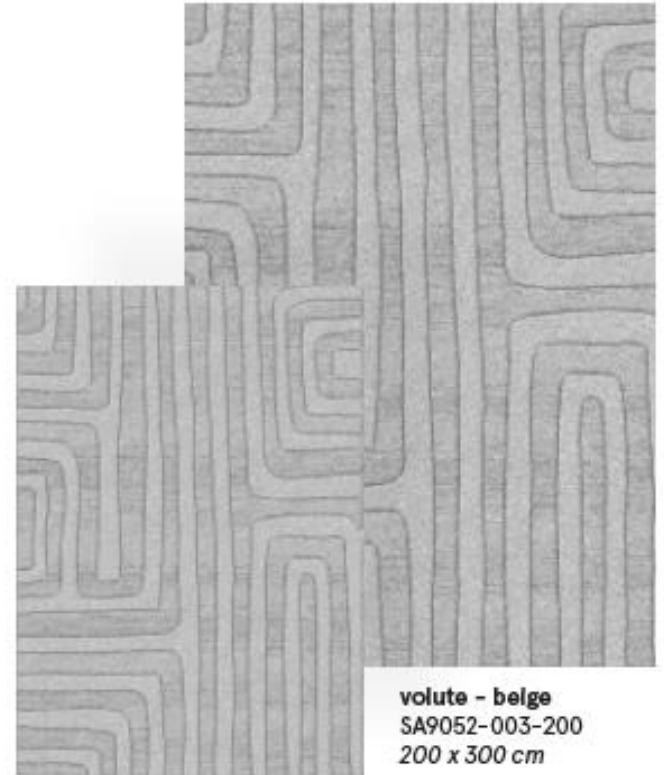

## Striscie

**strisce - brown orange**  
SA9053-007-160  
160 x 230 cm

**strisce - brown orange**  
SA9053-007-200  
200 x 300 cm

## Volute

**volute - beige**  
SA9052-003-200  
200 x 300 cm

**volute - beige**  
SA9052-003-160  
160 x 230 cm