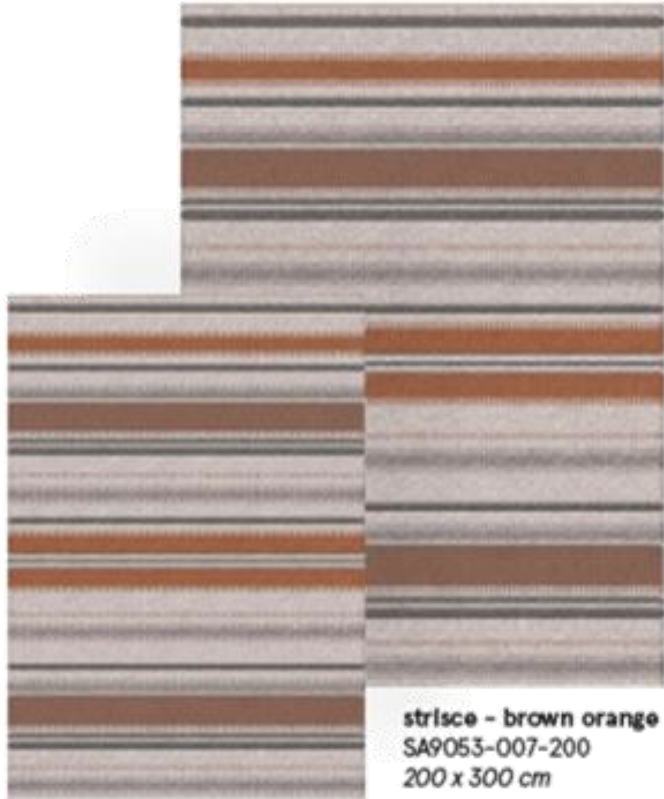

Romanum

Striscie

strisce - brown orange
SA9053-007-160
160 x 230 cm

strisce - brown orange
SA9053-007-200
200 x 300 cm