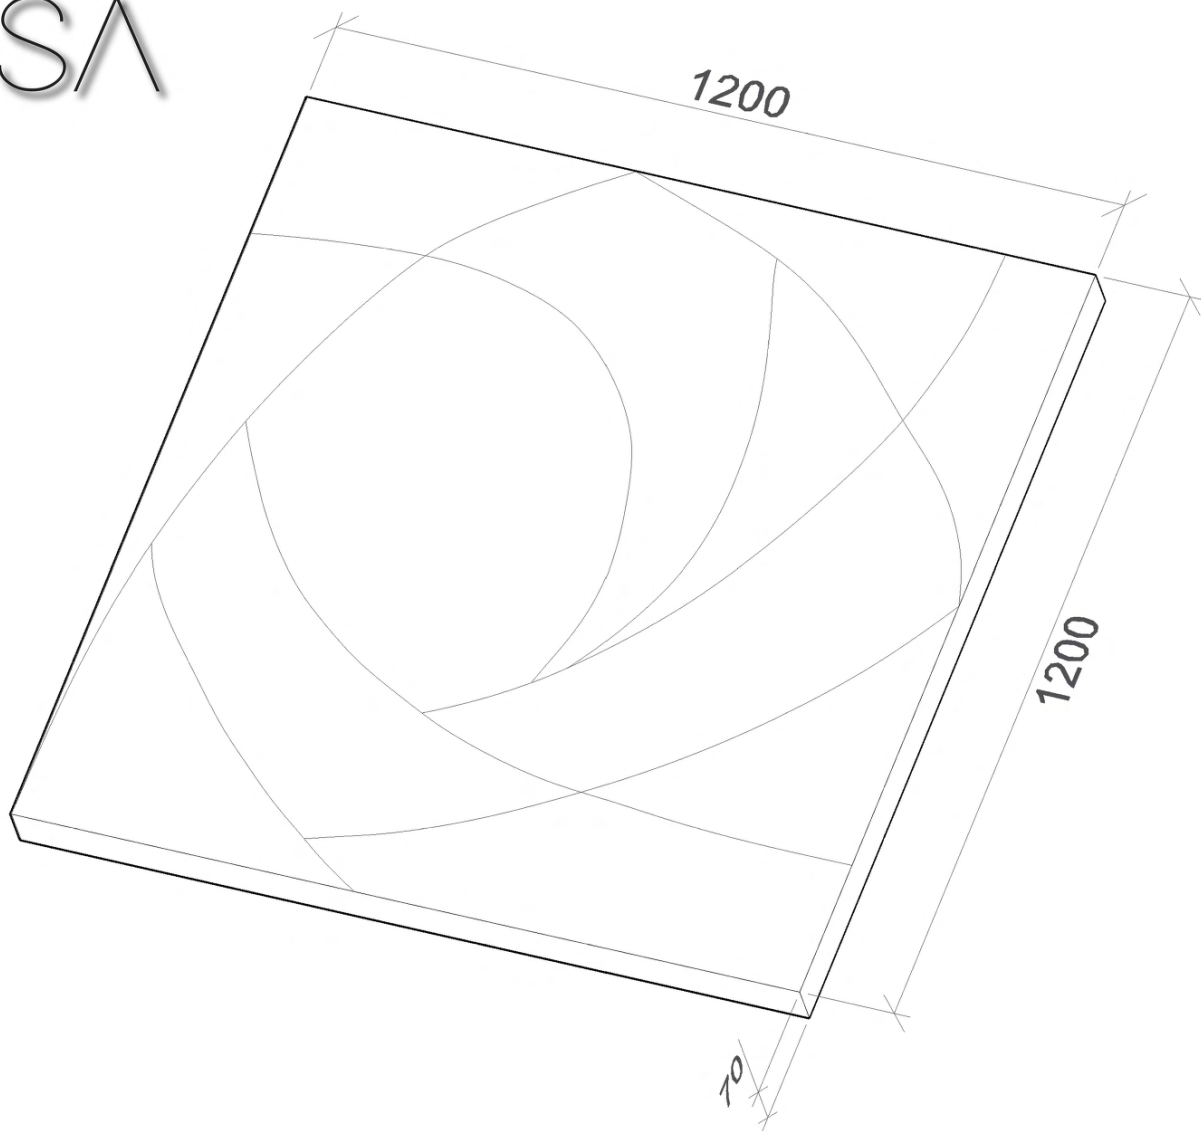

# KISSA

ROSE

DIMENSIONES DIMENSIONS (mm)	POTENCIA POWER (W)	LUMINANCIA LUMEN (lm)	PESO WEIGHT (kg)	TEMP DE LUZ LIGHT TEMP (°K)
1200x1200x70	188	17.200	15	2.800/3.000/4500/6.000 temperatura fija o dimable (Dual color CCT de 2.700-6000°K) o RGB 2.800/3.000/4500/6.000 fixed temperature or dimmable (Dual colour CCT from 2.700-6000°k) or RGB