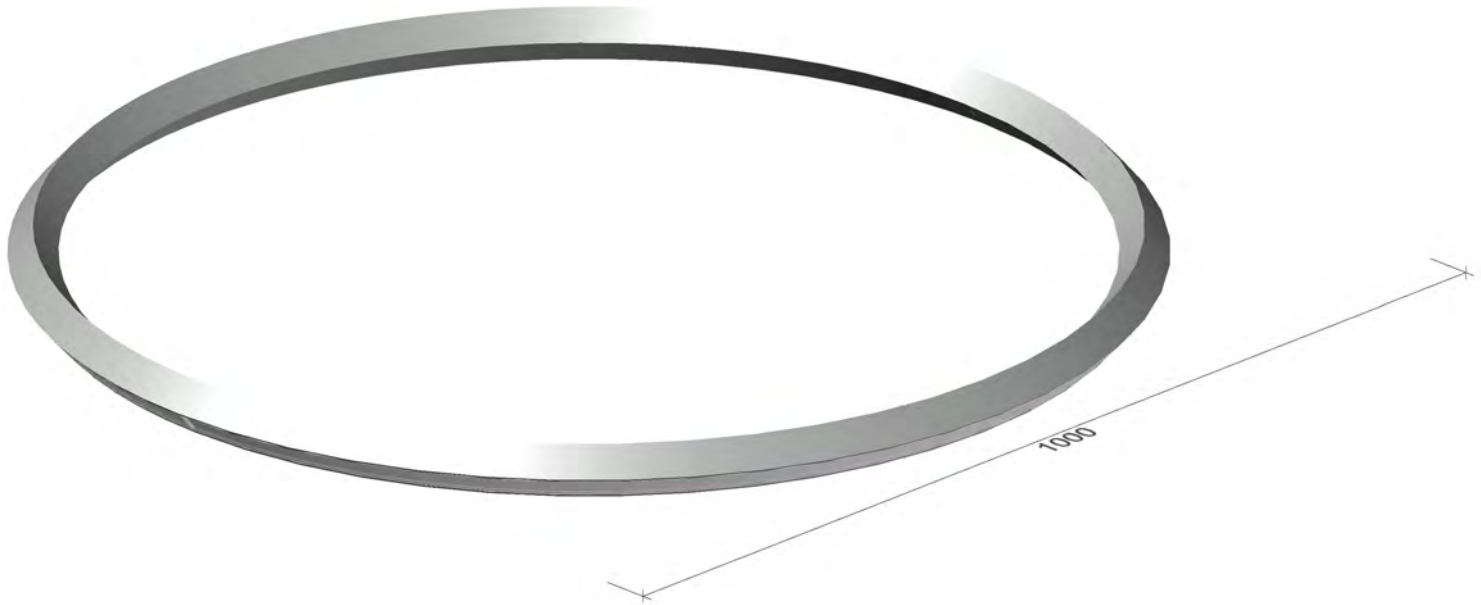

KISSA

UFO 1L