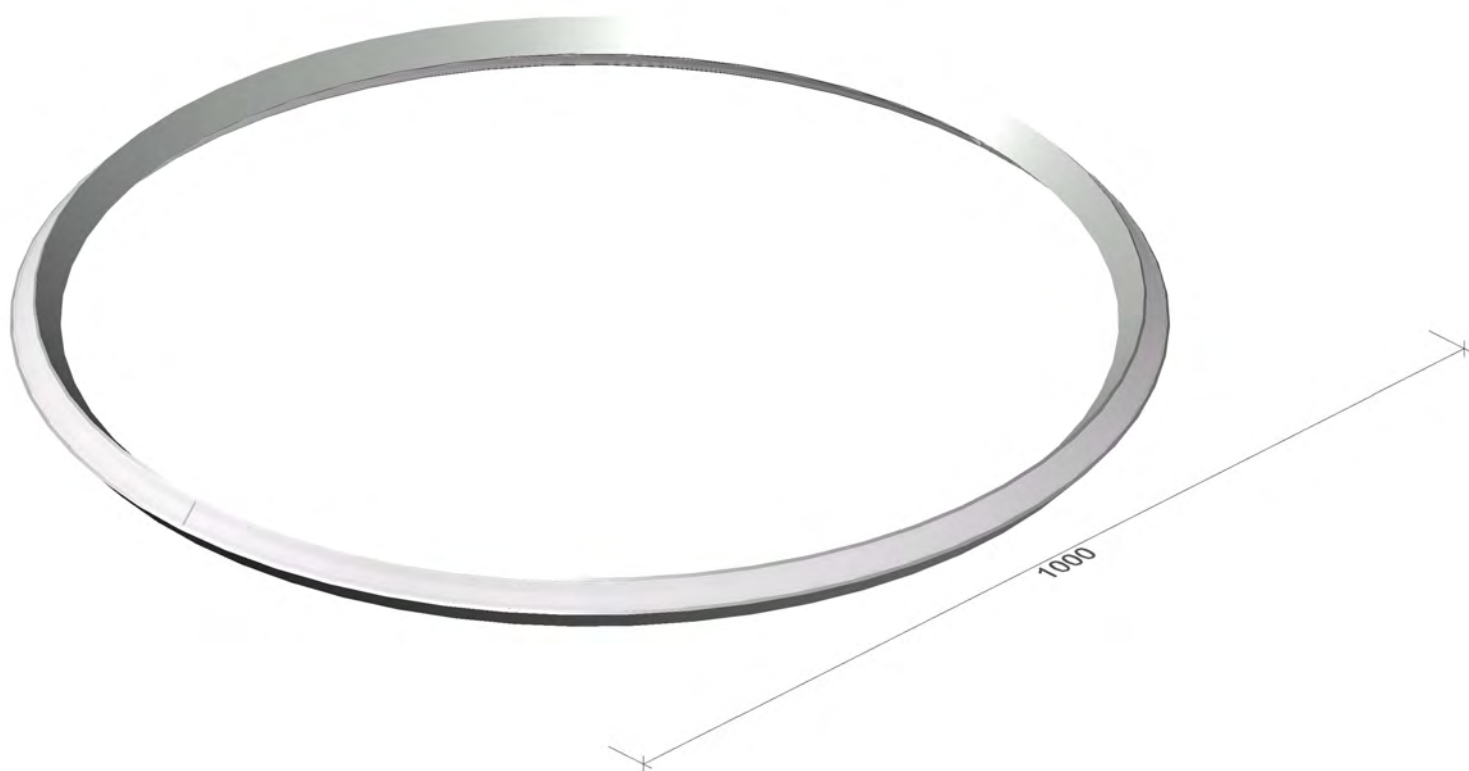

KISSA

UFO 2L