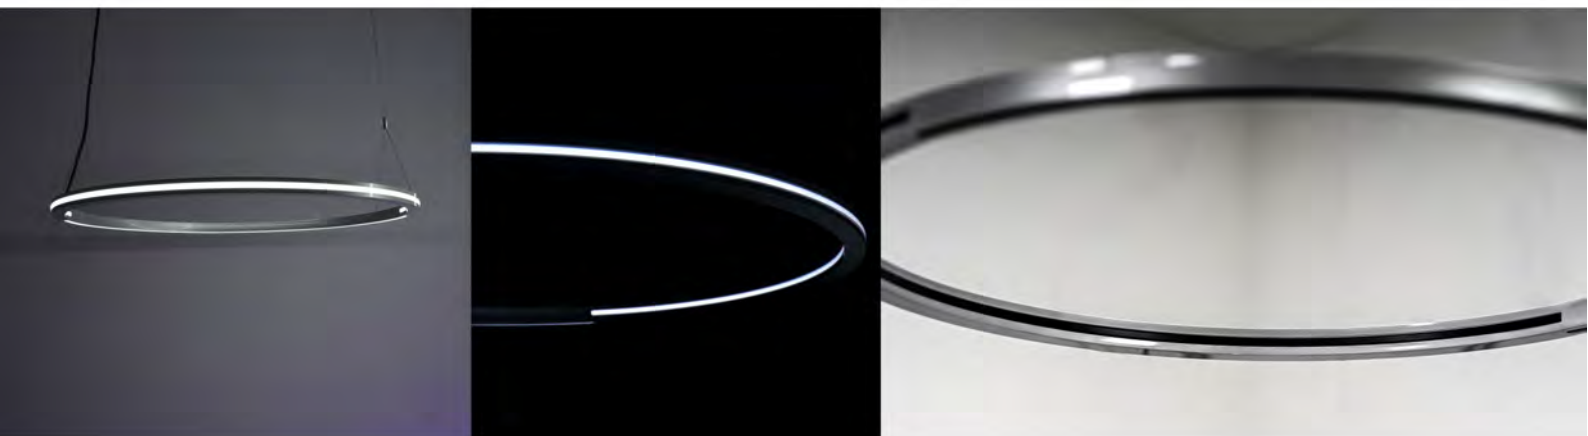

DIMENSIONES DIMENSIONS (mm)	POTENCIA POWER (W)	LUMINANCIA LUMEN (lm)	PESO WEIGHT (kg)	TEMP DE LUZ LIGHT TEMP (°K)
R2D 3L Ø 800x31	120	11.500	3	2.800/3.000/4500/6.000
R2D 4L Ø 800x31	150	13.300	3	temperatura fija o dimable
R2D 3L Ø 1000x31	155	14.550	3,5	2.800/3.000/4500/6.000
R2D 4L Ø 1000x31	175	16.000	3,5	fixed temperature or dimmable

* Datos comunes para todas nuestras lamparas: DC 24V · IP 20 · Dimable * Common data for all our lamps: DC 24V - IP 20 - Dimmable