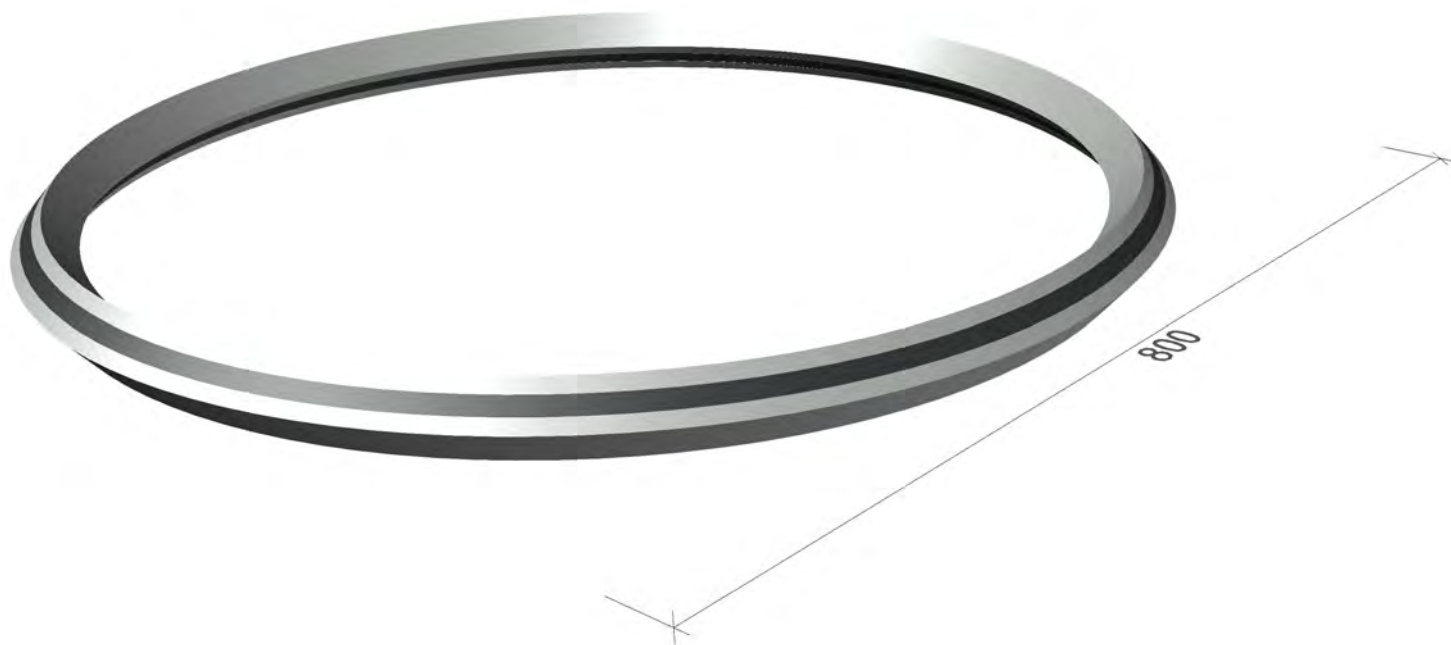

KISSA

UFO 2L