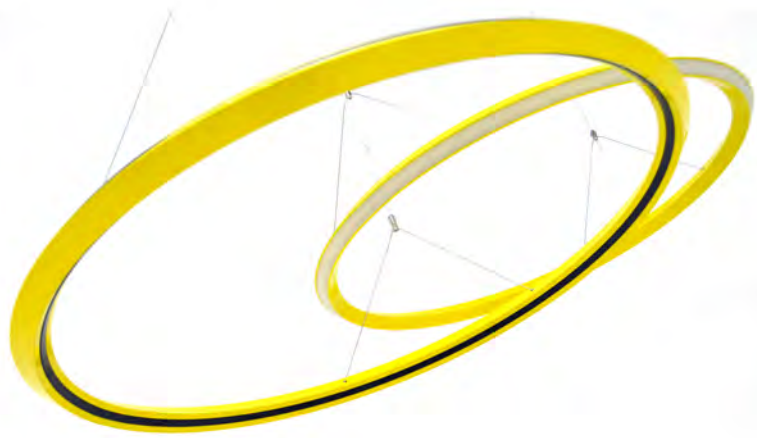

DIMENSIONES DIMENSIONS (mm)	POTENCIA POWER (W)	LUMINANCIA LUMEN (lm)	PESO WEIGHT (kg)	TEMP DE LUZ LIGHT TEMP (°K)
∅ 800x31	81	7.700	3	Serie K311-2-4 A Difusor K5761 (PVC) temp más fría posible 4500°K coldest possible temp 4500°K Serie K311-2-4E PCB 2800-6000°K

* Datos comunes para todas nuestras lamparas: DC 24V · IP 20 · Dimable * Common data for all our lamps: DC 24V - IP 20 - Dimmable