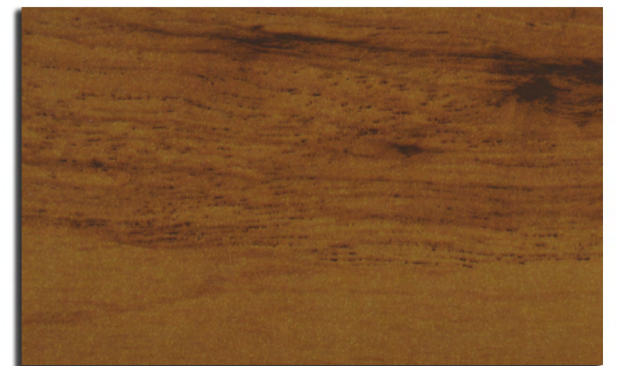

HIVORY

KSBC-12