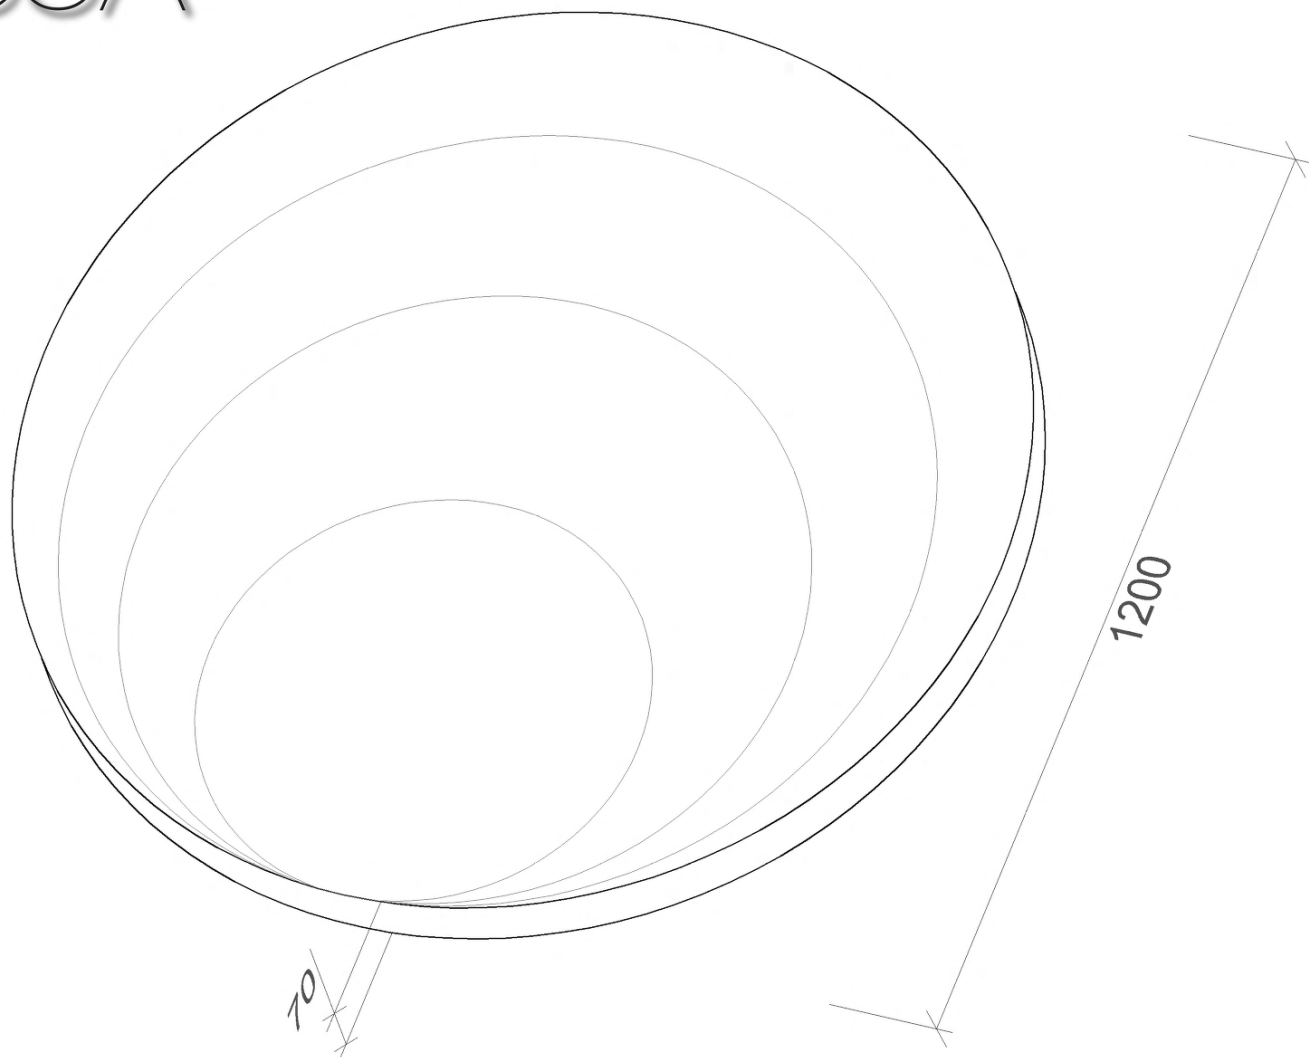

PEARL

DIMENSIONES DIMENSIONS (mm)	POTENCIA POWER (W)	LUMINANCIA LUMEN (lm)	PESO WEIGHT (kg)	TEMP DE LUZ LIGHT TEMP (°K)
Ø 1200x70	160	14.600	12	2.800/3.000/4500/6.000 temperatura fija o dimable (Dual color CCT de 2.700-6000°K) o RGB 2.800/3.000/4500/6.000 fixed temperature or dimmable (Dual colour CCT from 2.700-6000°K) or RGB