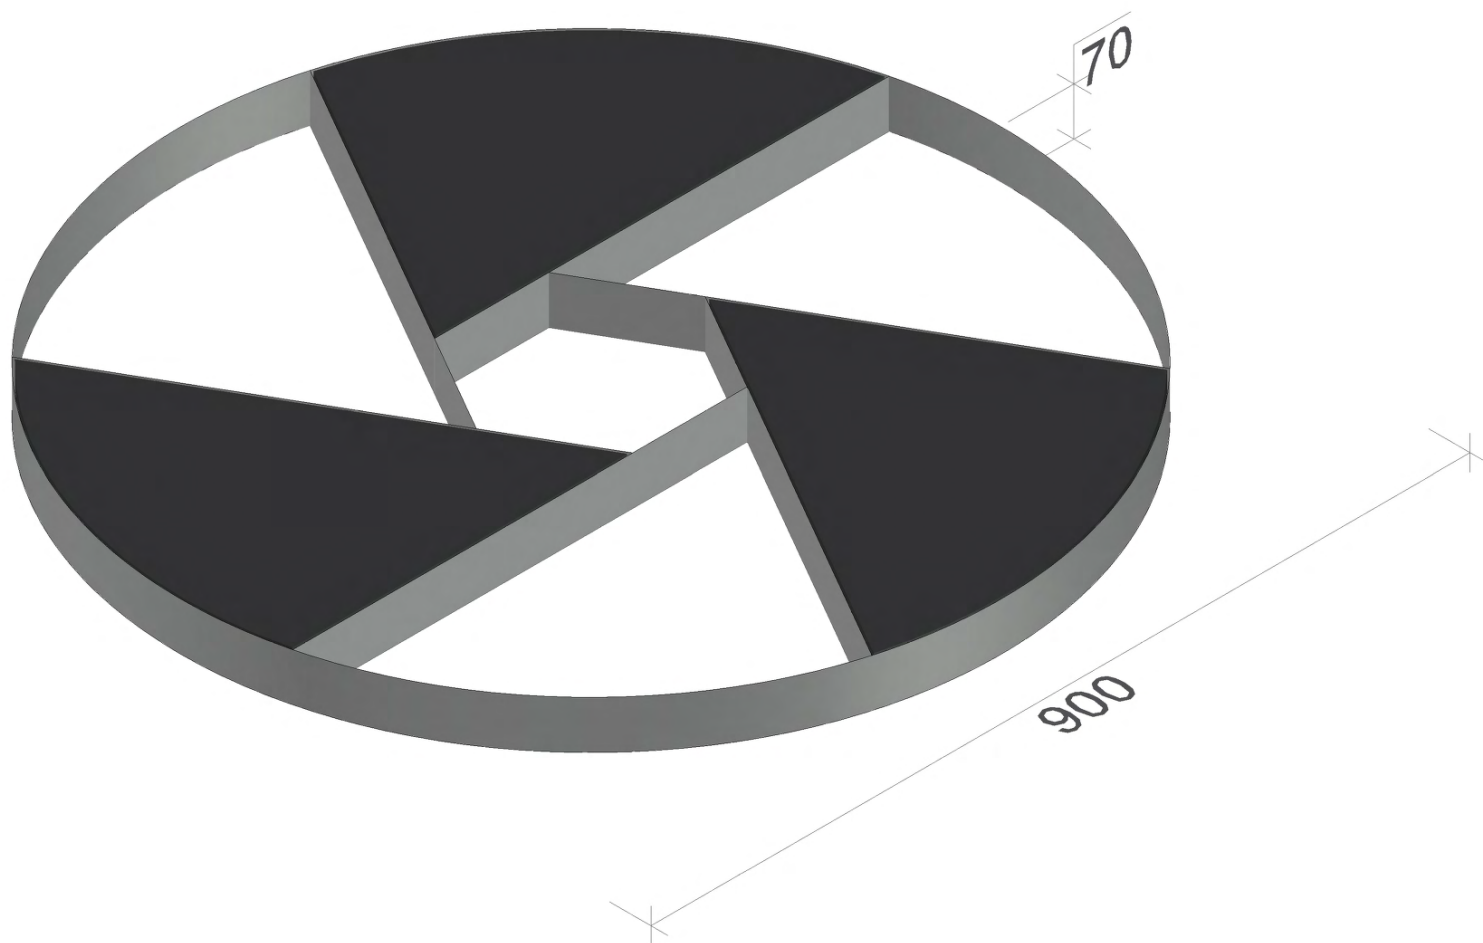

KISSA

HEXA

DIMENSIONES DIMENSIONS (mm)	POTENCIA POWER (W)	LUMINANCIA LUMEN (lm)	PESO WEIGHT (kg)	TEMP DE LUZ LIGHT TEMP (°K)
900x900x70	80	7.750	10,50	2.800/3.000/4500/6.000 temperatura fija o dimable (Dual color CCT de 2.700-6000°k) o RGB 2.800/3.000/4500/6.000 fixed temperature or dimmable (Dual colour CCT from 2.700-6000°k) or RGB

* Datos comunes para todas nuestras lamparas: DC 24V · IP 20 · Dimable * Common data for all our lamps: DC 24V - IP 20 - Dimmable

Los datos de esta ficha están elaborados con LED de 6000°K de temperatura. Los lúmenes de referencia son los valores de la instalación de la tira led
En el caso de Dual Color la potencia y lúmenes varían en función de la temperatura de color

The data in this sheet are based on LEDs with a temperature of 6000°K. The reference lumens are the values of the LED strip installation.
In the case of Dual Color the power and lumens may change depending on the colour temperature.