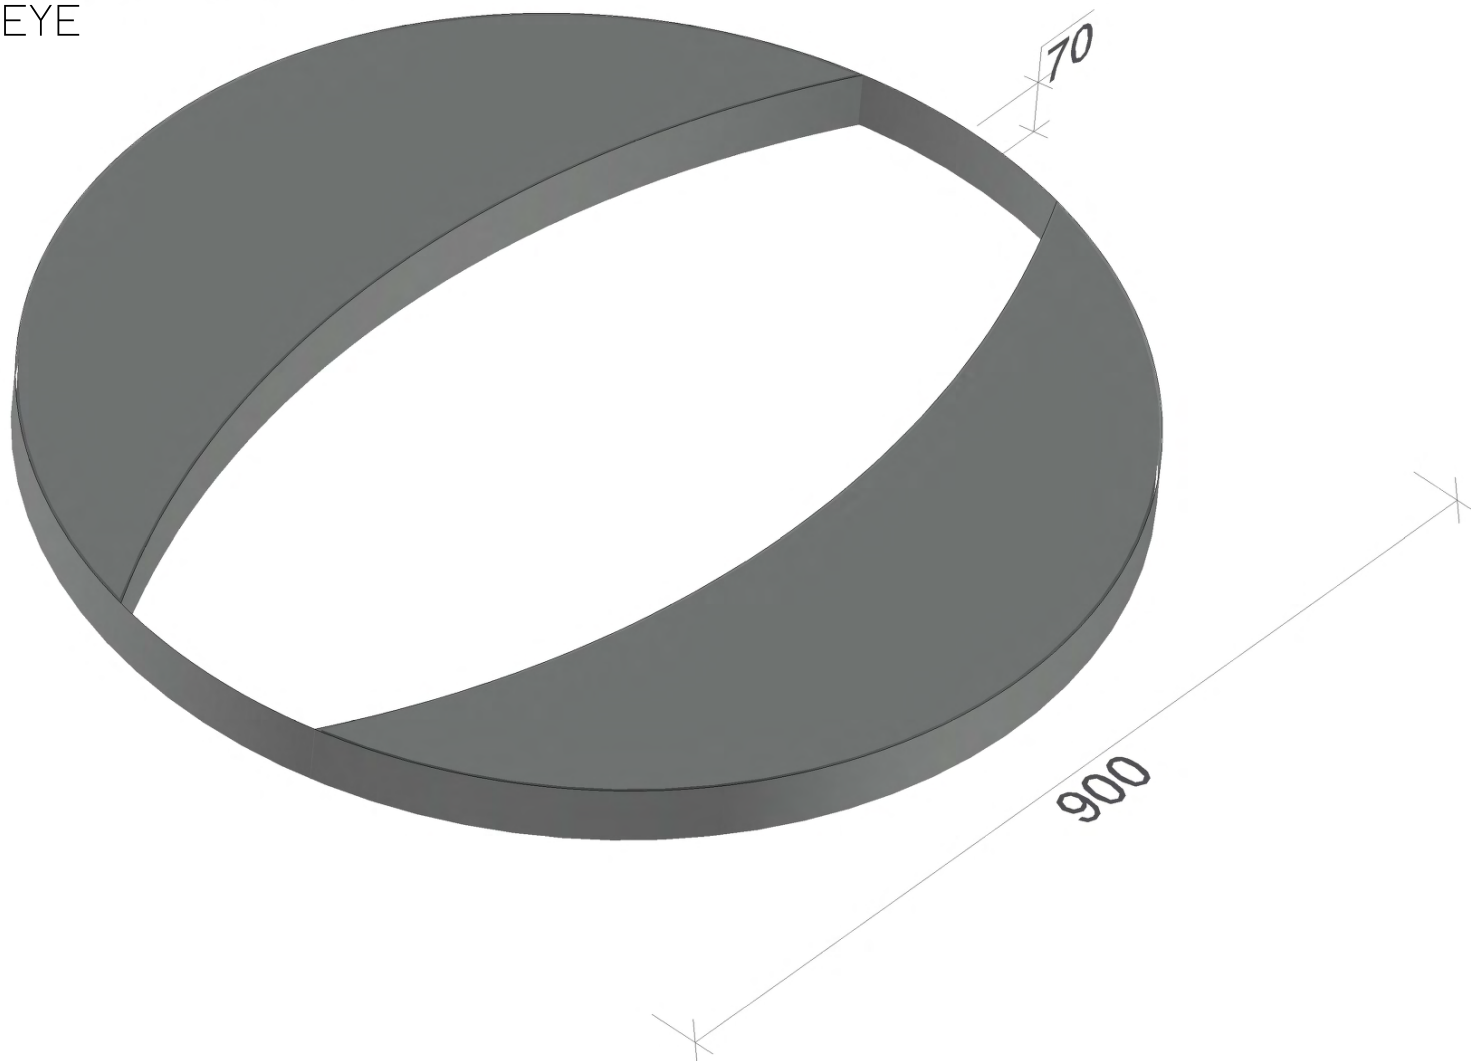

KISSA

EYE

DIMENSIONES DIMENSIONS (mm)	POTENCIA POWER (W)	LUMINANCIA LUMEN (lm)	PESO WEIGHT (kg)	TEMP DE LUZ LIGHT TEMP (°K)
900x900x70	80	7.750	11,50	2.800/3.000/4500/6.000 temperatura fija o dimable (Dual color CCT de 2.700-6000°k) o RGB 2.800/3.000/4500/6.000 fixed temperature or dimmable (Dual colour CCT from 2.700-6000°k) or RGB

* Datos comunes para todas nuestras lamparas: DC 24V · IP 20 · Dimable * Common data for all our lamps: DC 24V - IP 20 - Dimmable