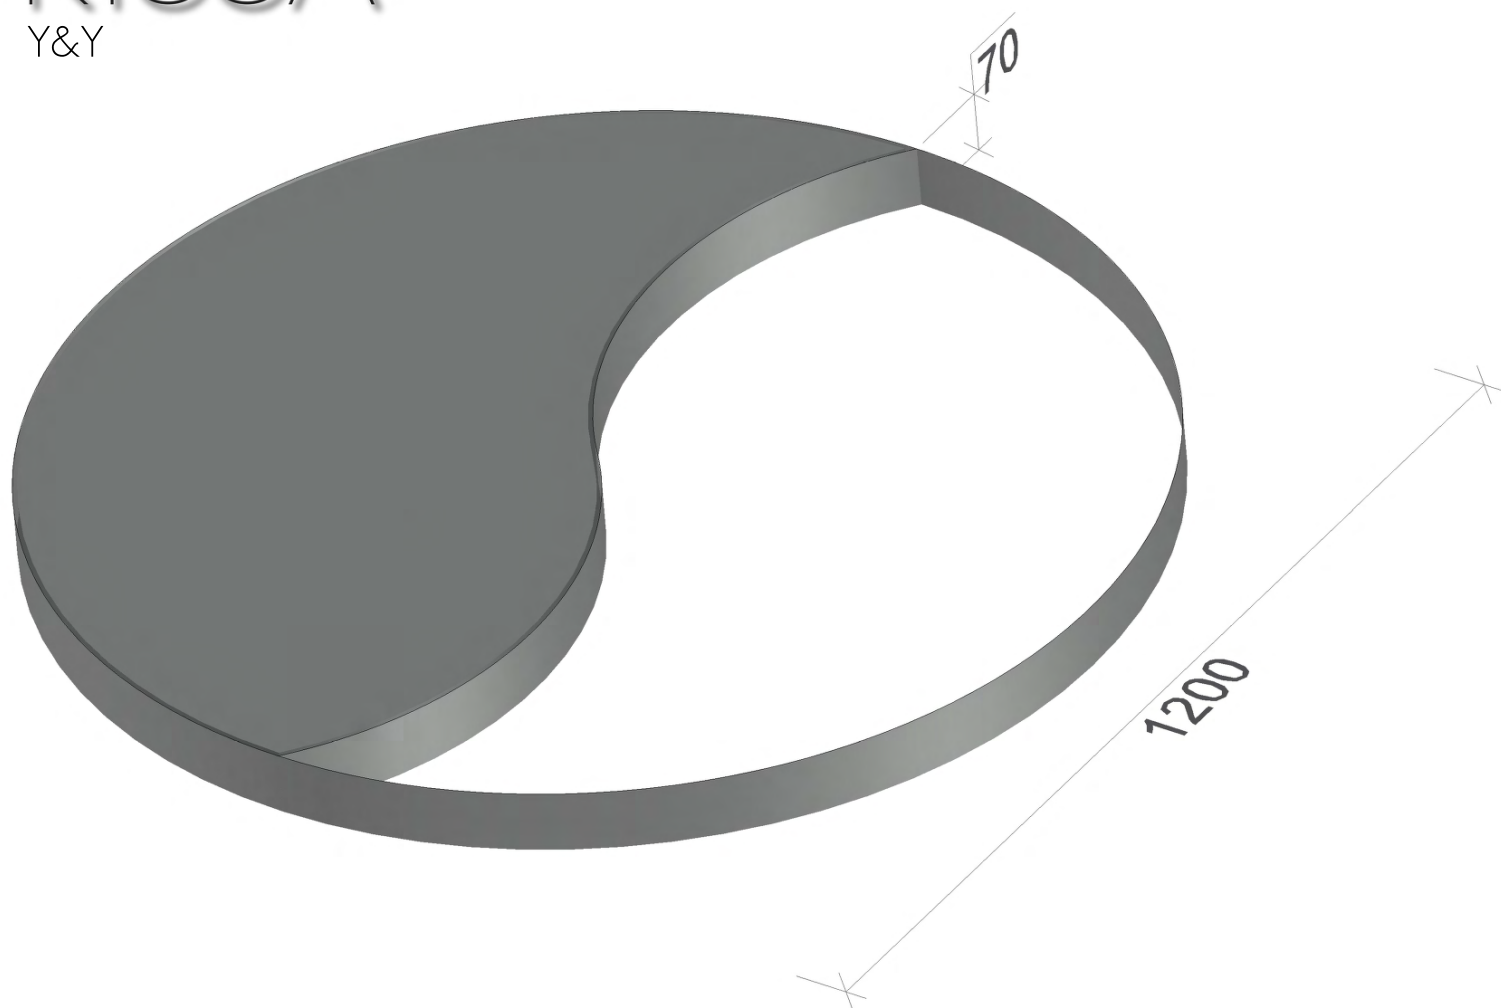

Y&Y

DIMENSIONES DIMENSIONS (mm)	POTENCIA POWER (W)	LUMINANCIA LUMEN (lm)	PESO WEIGHT (kg)	TEMP DE LUZ LIGHT TEMP (°K)
1200x1200x70	61	5.890	11	2.800/3.000/4500/6.000 temperatura fija o dimable (Dual color CCT de 2.700-6000°k) o RGB 2.800/3.000/4500/6.000 fixed temperature or dimmable (Dual colour CCT from 2.700-6000°k) or RGB