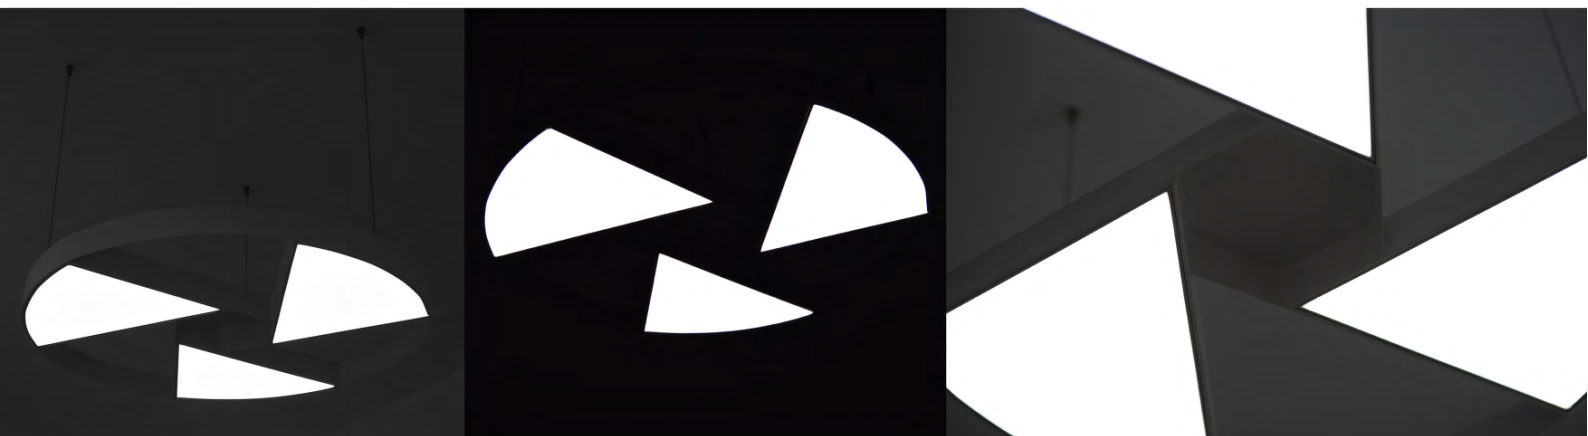

DIMENSIONES DIMENSIONS (mm)	POTENCIA POWER (W)	LUMINANCIA LUMEN (lm)	PESO WEIGHT (kg)	TEMP DE LUZ LIGHT TEMP (°K)
900x900x70	80	7.750	10,50	2.800/3.000/4500/6.000 temperatura fija o dimable (Dual color CCT de 2.700-6000°k) o RGB 2.800/3.000/4500/6.000 fixed temperature or dimmable (Dual colour CCT from 2.700-6000°k) or RGB

* Datos comunes para todas nuestras lamparas: DC 24V · IP 20 · Dimable * Common data for all our lamps: DC 24V - IP 20 - Dimmable