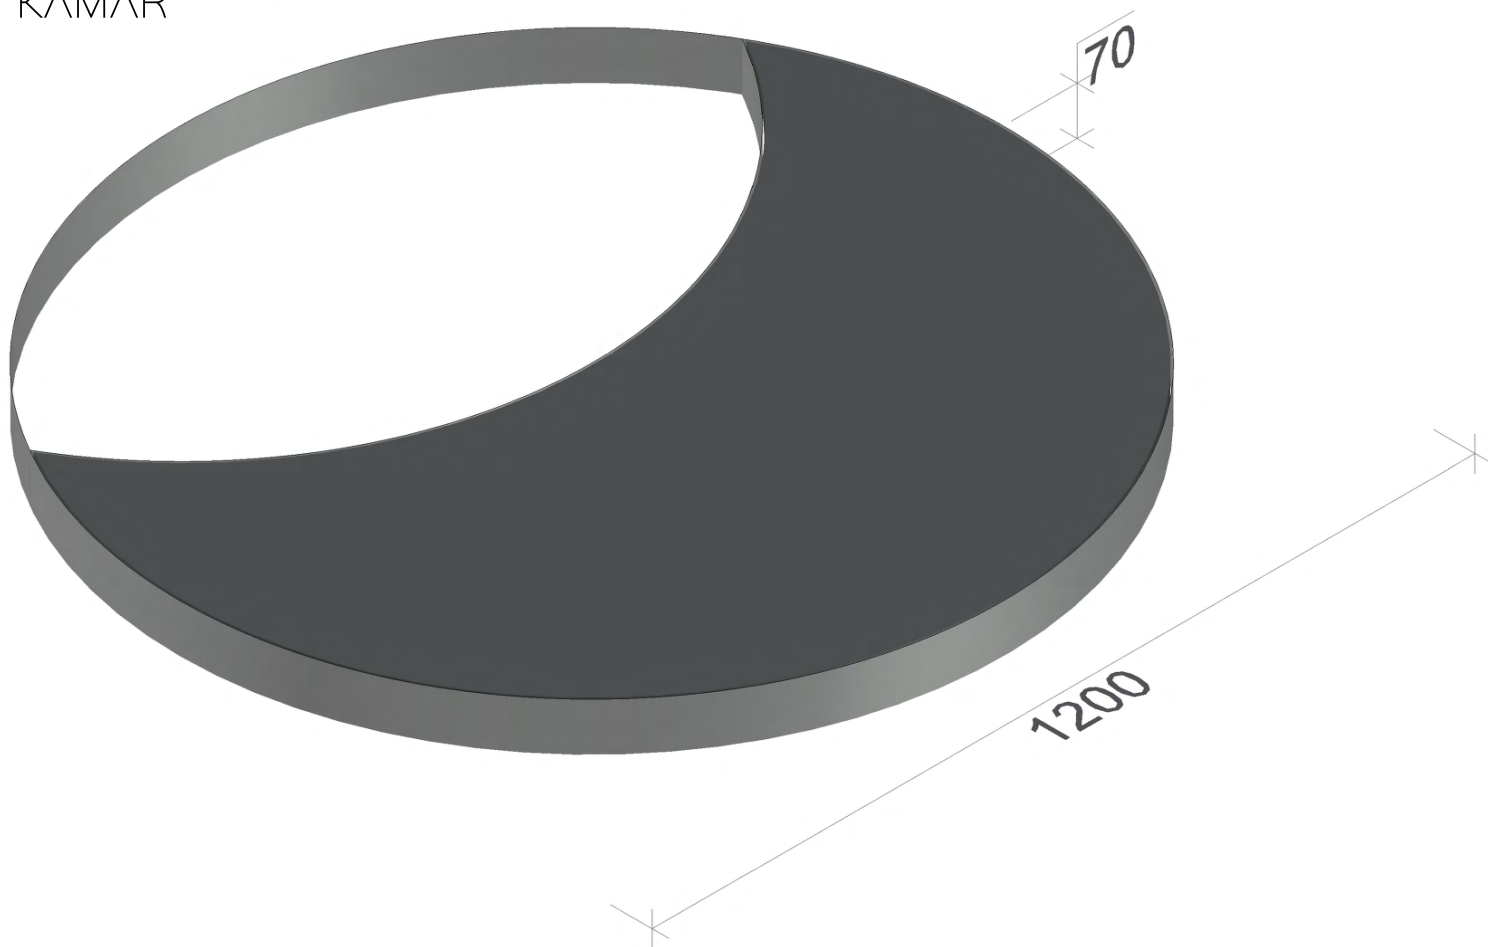

Y&Y

DIMENSIONES DIMENSIONS (mm)	POTENCIA POWER (W)	LUMINANCIA LUMEN (lm)	PESO WEIGHT (kg)	TEMP DE LUZ LIGHT TEMP (°K)
1200x1200x70	61	5.890	11	2.800/3.000/4500/6.000 temperatura fija o dimable (Dual color CCT de 2.700-6000°k) o RGB 2.800/3.000/4500/6.000 fixed temperature or dimmable (Dual colour CCT from 2.700-6000°k) or RGB

* Datos comunes para todas nuestras lamparas: DC 24V · IP 20 · Dimable * Common data for all our lamps: DC 24V - IP 20 - Dimmable

Los datos de esta ficha están elaborados con LED de 6000°K de temperatura. Los lúmenes de referencia son los valores de la instalación de la tira led
En el caso de Dual Color la potencia y lúmenes varían en función de la temperatura de color

KISSA

KAMAR

DIMENSIONES DIMENSIONS (mm)	POTENCIA POWER (W)	LUMINANCIA LUMEN (lm)	PESO WEIGHT (kg)	TEMP DE LUZ LIGHT TEMP (°K)
1200x1200x70	61	5.890	11	2.800/3.000/4500/6.000 temperatura fija o dimable (Dual color CCT de 2.700-6000°k) o RGB 2.800/3.000/4500/6.000 fixed temperature or dimmable (Dual colour CCT from 2.700-6000°k) or RGB