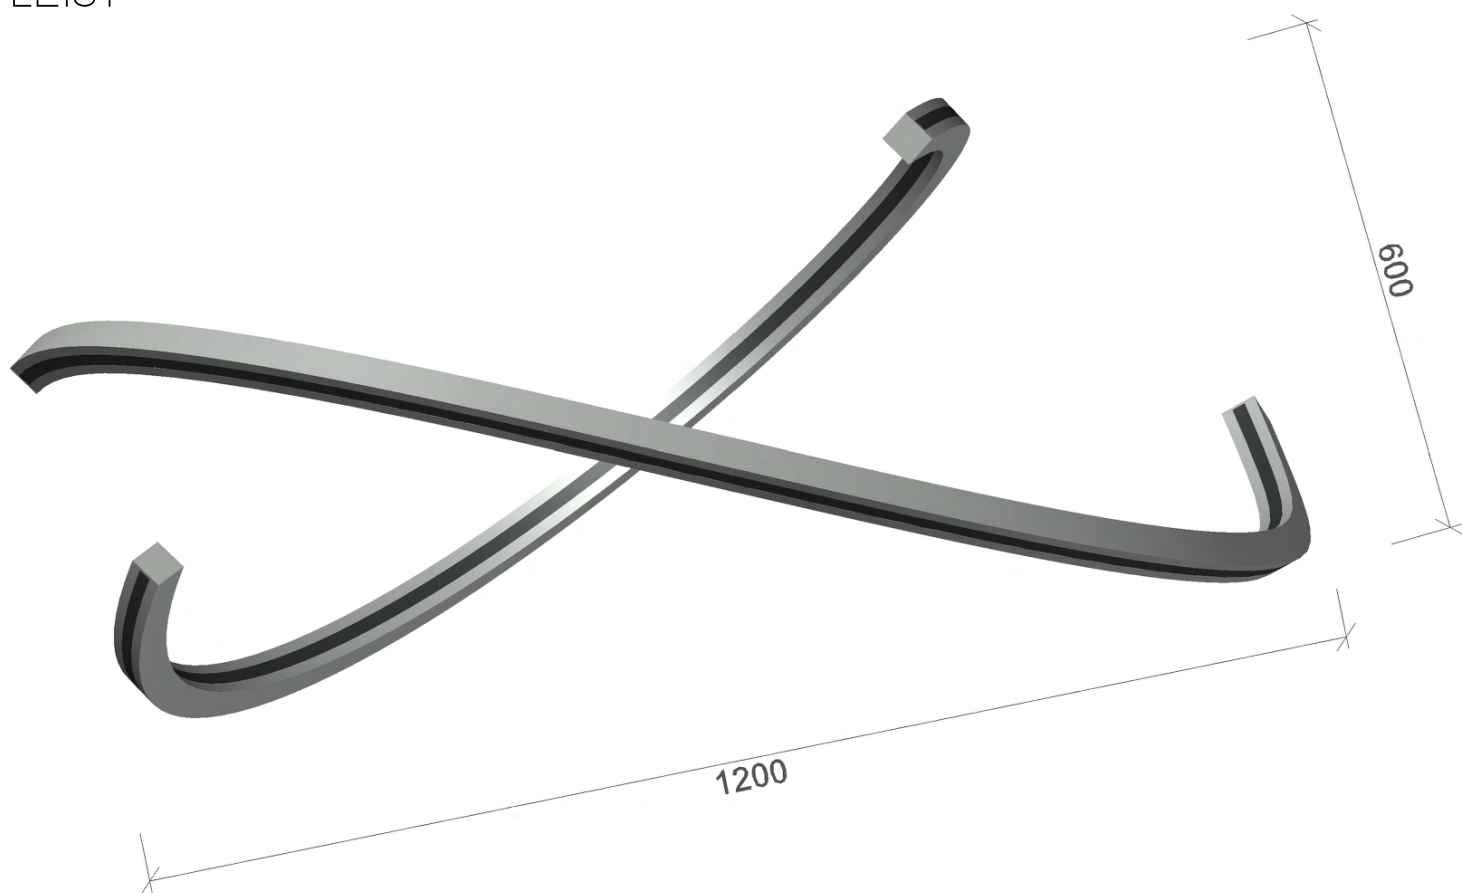

KISSA

LEISY

LEISY

LEISY

LEISY

KISSA

LEISY

DIMENSIONES DIMENSIONS (mm)	POTENCIA POWER (W)	LUMINANCIA LUMEN (lm)	PESO WEIGHT (kg)	TEMP DE LUZ LIGHT TEMP (°K)
700x1200x600	65	6.200	6	2.800/3.000/4500/6.000 temperatura fija o dimable 2.800/3.000/4500/6.000 fixed temperature or dimmable