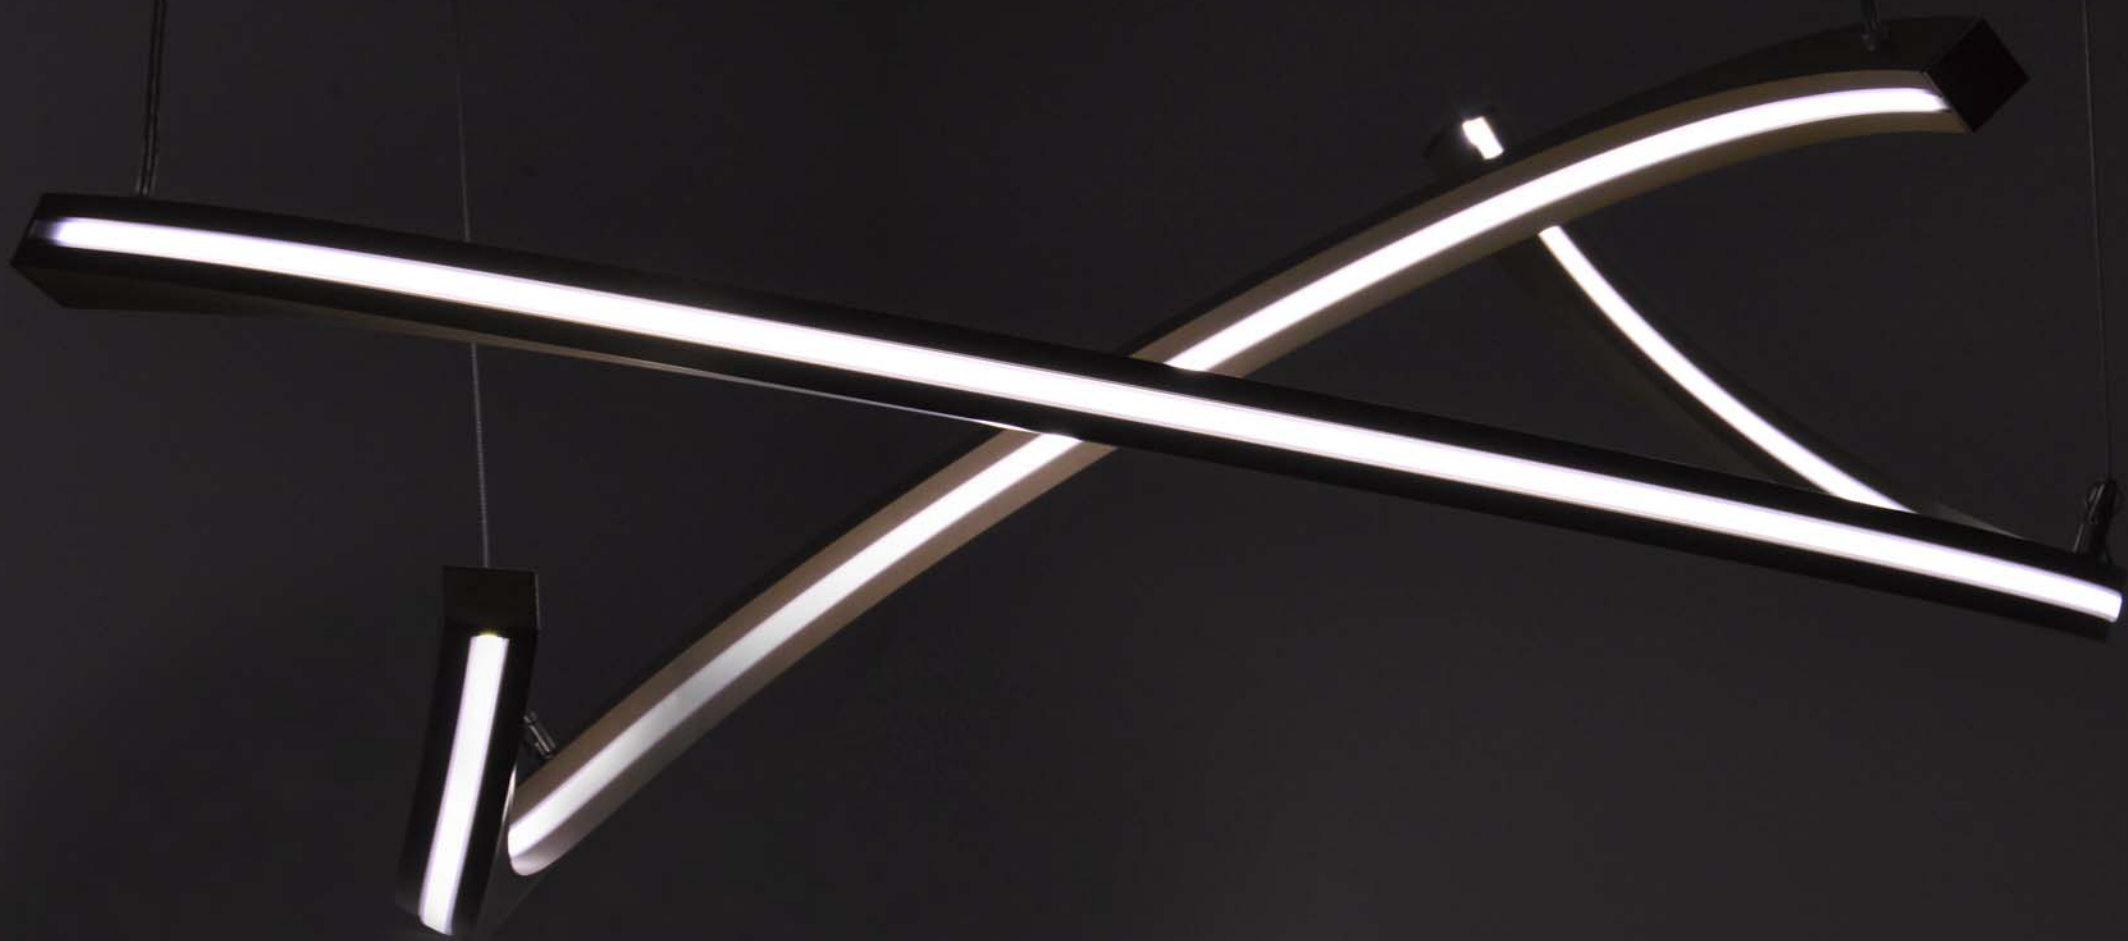

KISSA

LEISY

LEISY

LEISY

LEISY

KISSA

LEISY

DIMENSIONES DIMENSIONS (mm)	POTENCIA POWER (W)	LUMINANCIA LUMEN (lm)	PESO WEIGHT (kg)	TEMP DE LUZ LIGHT TEMP (°K)
700x1200x600	65	6.200	6	2.800/3.000/4500/6.000 temperatura fija o dimable 2.800/3.000/4500/6.000 fixed temperature or dimmable