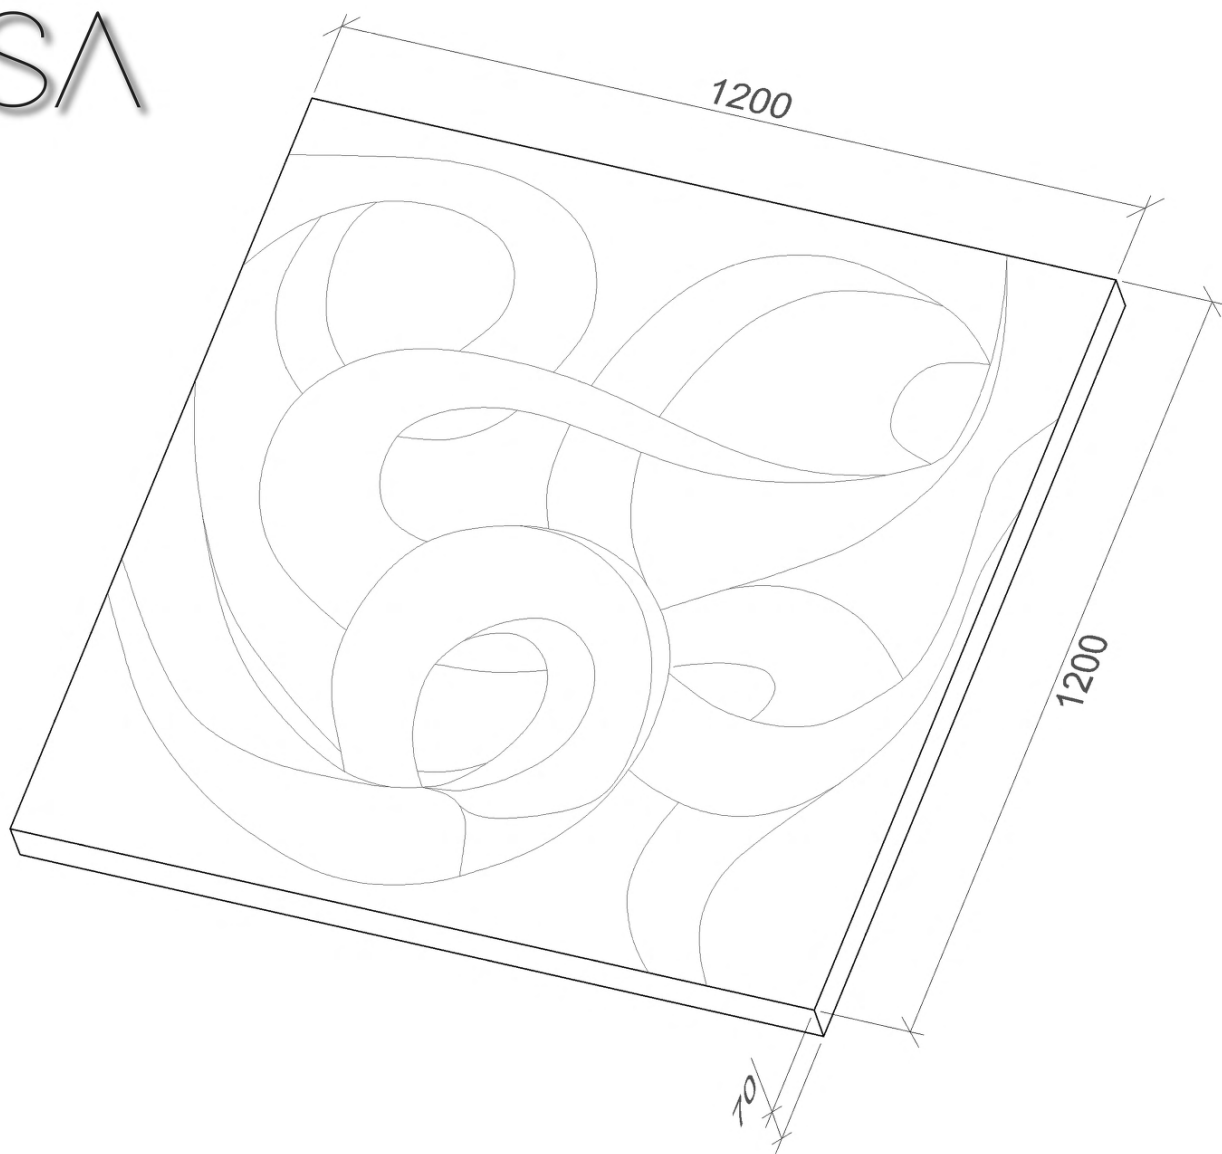

# KISSA

KENZUA

DIMENSIONES DIMENSIONS (mm)	POTENCIA POWER (W)	LUMINANCIA LUMEN (lm)	PESO WEIGHT (kg)	TEMP DE LUZ LIGHT TEMP (°K)
1200x1200x70	250	23.000	17	2.800/3.000/4500/6.000 temperatura fija o dimable (Dual color CCT de 2.700-6000°K) o RGB 2.800/3.000/4500/6.000 fixed temperature or dimmable (Dual colour CCT from 2.700-6000°k) or RGB