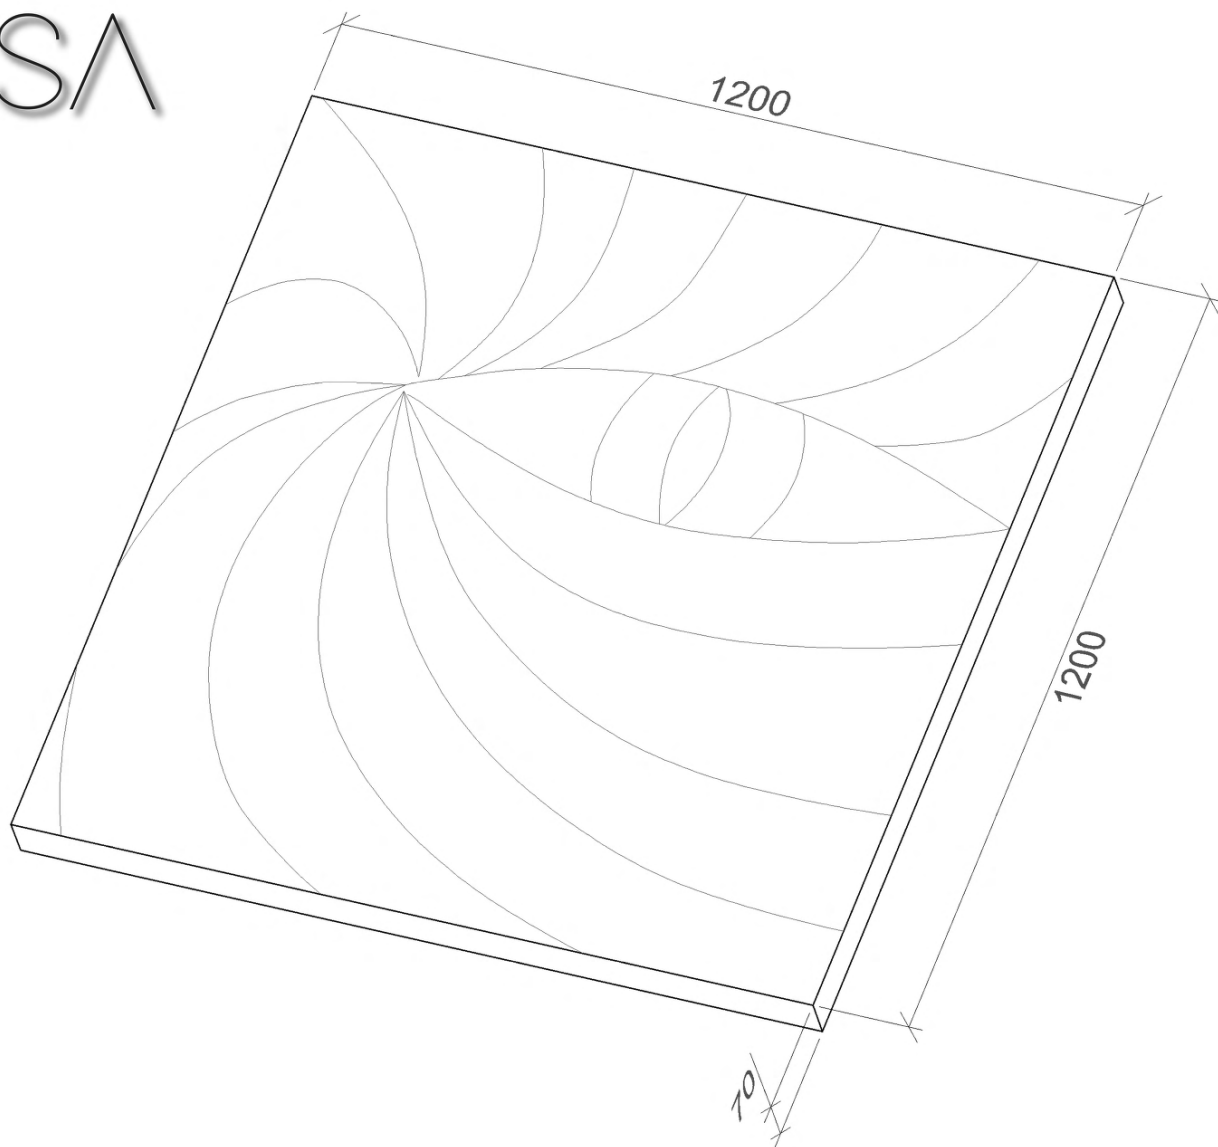

KISSA

KAT

KISSA

KAT

KISSA

KAT

DIMENSIONES DIMENSIONS (mm)	POTENCIA POWER (W)	LUMINANCIA LUMEN (lm)	PESO WEIGHT (kg)	TEMP DE LUZ LIGHT TEMP (°K)
1200x1200x70	245	22.600	16	2.800/3.000/4500/6.000 temperatura fija o dimable (Dual color CCT de 2.700-6000°K) o RGB 2.800/3.000/4500/6.000 fixed temperature or dimmable (Dual colour CCT from 2.700-6000°k) or RGB

* Datos comunes para todas nuestras lamparas: DC 24V · IP 20 · Dimable * Common data for all our lamps: DC 24V - IP 20 - Dimmable

Los datos de esta ficha están elaborados con LED de 6000°K de temperatura. Los lúmenes de referencia son los valores de la instalación de la tira led. En el caso de Dual Color la potencia y lúmenes varían en función de la temperatura de color.

The data in this sheet are based on LEDs with a temperature of 6000°K. The reference lumens are the values of the LED strip installation. In the case of Dual Color the power and lumens may change depending on the colour temperature.