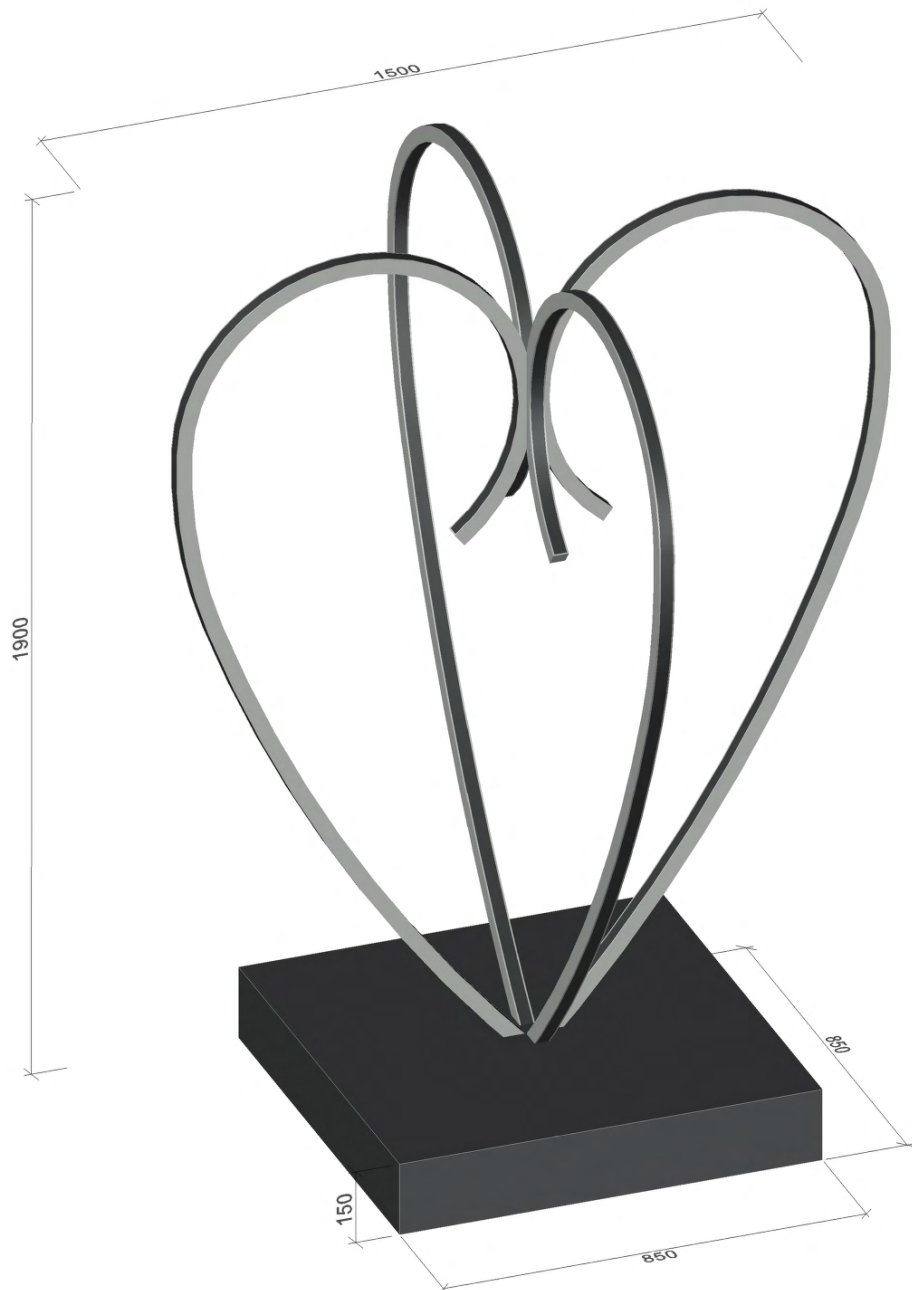

KISSA

HEART

DIMENSIONES DIMENSIONS (mm)
1550x1550x1900

POTENCIA POWER (W)
223

LUMINANCIA LUMEN (lm)
20.500

PESO WEIGHT (kg)
32

TEMP DE LUZ LIGHT TEMP (°K)
2.800/3.000/4500/6.000
(Temp puede variar por color negro del difusor)
2.800/3.000/4500/6.000
(Temp may vary due to black colour of diffuser)

* Datos comunes para todas nuestras lamparas: DC 24V · IP 20 · Dimable * Common data for all our lamps: DC 24V - IP 20 - Dimmable

Los datos de esta ficha están elaborados con LED de 6000°K de temperatura. Los lúmenes de referencia son los valores de la instalación de la tira led. En el caso de Dual Color la potencia y lúmenes varían en función de la temperatura de color.