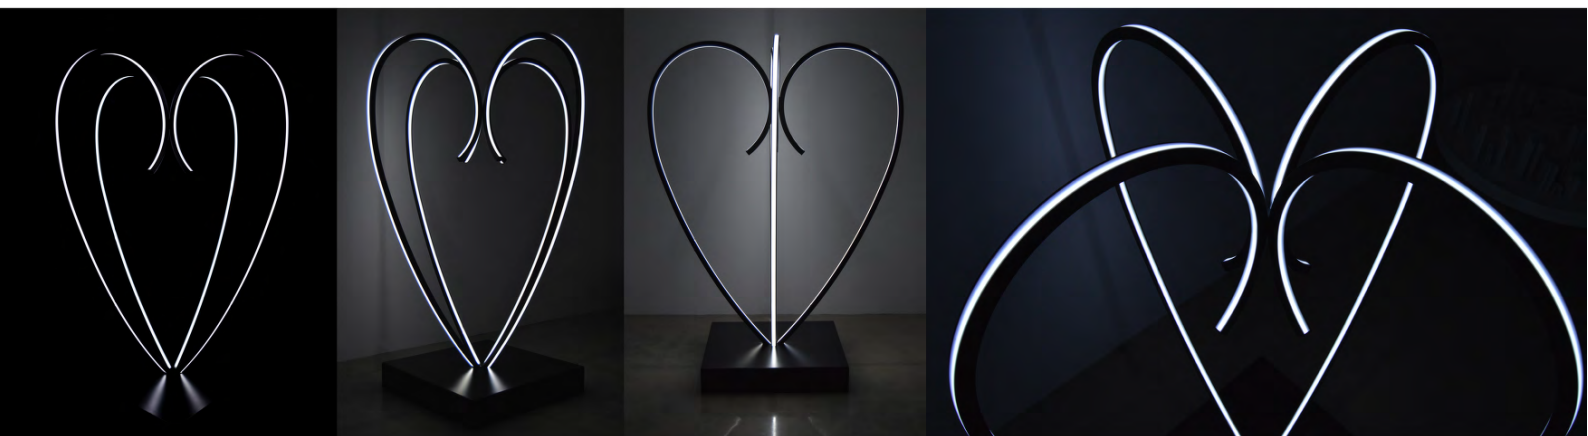

DIMENSIONES DIMENSIONS (mm)
1550x1550x1900

POTENCIA POWER (W)
223

LUMINANCIA LUMEN (lm)
20.500

PESO WEIGHT (kg)
32

TEMP DE LUZ LIGHT TEMP (°K)
2.800/3.000/4500/6.000
(Temp puede variar por color negro del difusor)
2.800/3.000/4500/6.000
(Temp may vary due to black colour of diffuser)

* Datos comunes para todas nuestras lamparas: DC 24V · IP 20 · Dimable * Common data for all our lamps: DC 24V - IP 20 - Dimmable