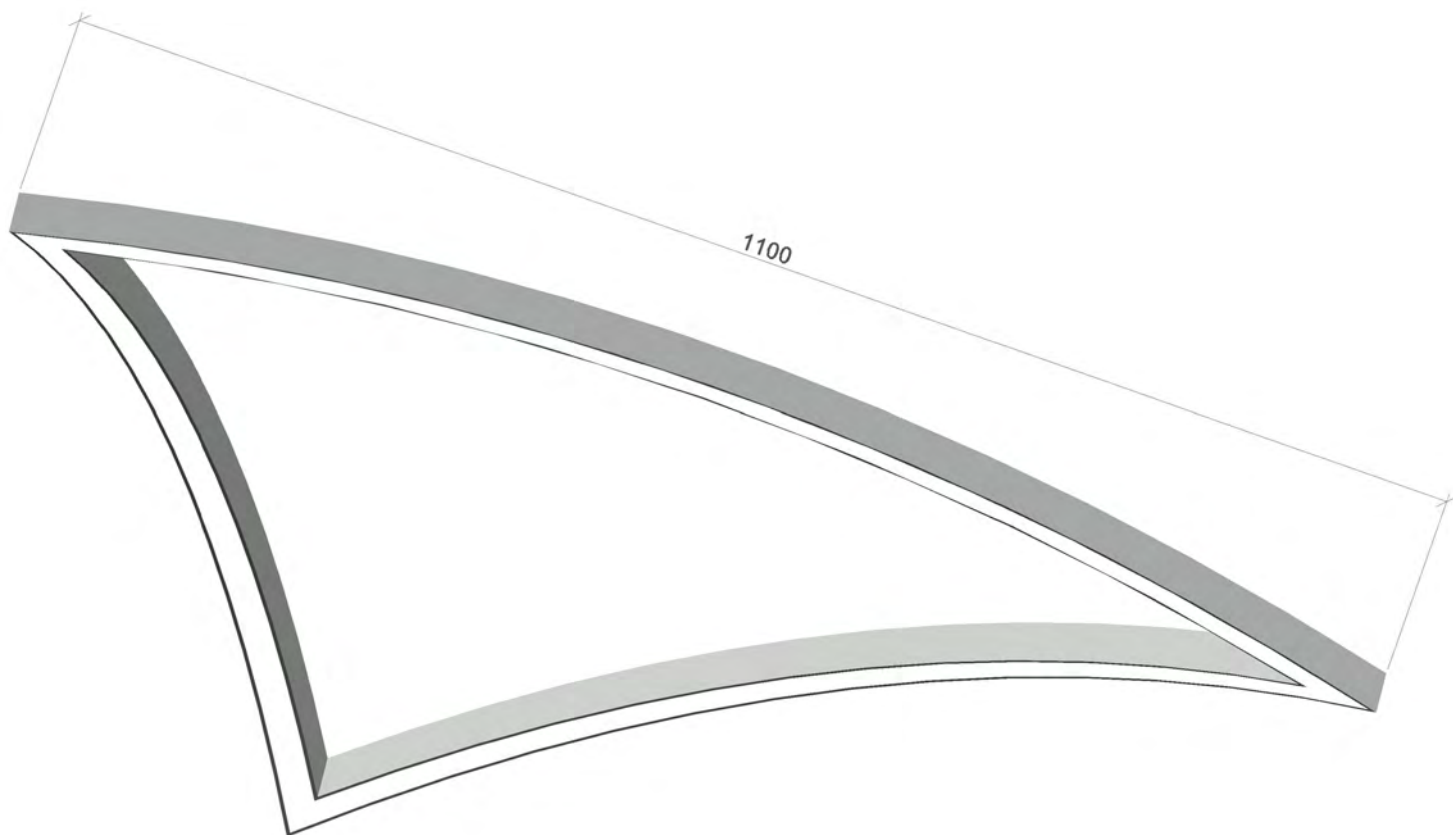

DELTA

DIMENSIONES DIMENSIONS (mm)	POTENCIA POWER (W)	LUMINANCIA LUMEN (lm)	PESO WEIGHT (kg)	TEMP DE LUZ LIGHT TEMP (°K)
1100x1100x70	55	5.100	4	2.800/3.000/4500/6.000 temperatura fija o dimable (Dual color CCT de 2.700-6000°K) o RGB 2.800/3.000/4500/6.000 fixed temperature or dimmable (Dual colour CCT from 2.700-6000°K) or RGB

* Datos comunes para todas nuestras lamparas: DC 24V · IP 20 · Dimable * Common data for all our lamps: DC 24V - IP 20 - Dimmable

Los datos de esta ficha están elaborados con LED de 6000°K de temperatura. Los lúmenes de referencia son los valores de la instalación de la tira led
En el caso de Dual Color la potencia y lúmenes varían en función de la temperatura de color

The data in this sheet are based on LEDs with a temperature of 6000°K. The reference lumens are the values of the LED strip installation.
In the case of Dual Color the power and lumens may change depending on the colour temperature.