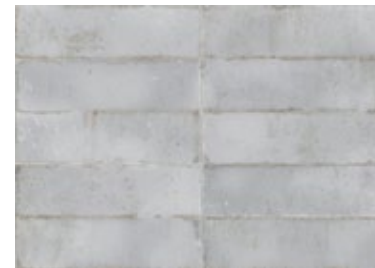

# HACKNEY

estudiocerámico  
change to be exclusive

ANTRACITE  
JADE  
6,9x24cm. / 2.7"x9.4"

TERRACOTA  
6,9x24cm. / 2.7"x9.4"

# HACKNEY

6,9x24 cm. / 2.7"x9.4"  
9 mm espesor / thickness

E236291 Artic

E236287 Grey

E236285 Pearl

E236297 Jade

E236289 Terracota

E236294 Antracite

E236300 Dark Blue

- EC24844 Jolly Artic
- EC24845 Jolly Pearl
- EC24846 Jolly Grey
- EC24847 Jolly Terracota
- EC24848 Jolly Jade
- EC24849 Jolly Dark Blue
- EC24850 Jolly Antracite

6,9x24	60,39	30	6,9	15,21	120	0,50	59,61	•	•							•	•	
1,5x30	222,22	50	2,8	6,17	112	0,26	25,20	•	•							•	•	