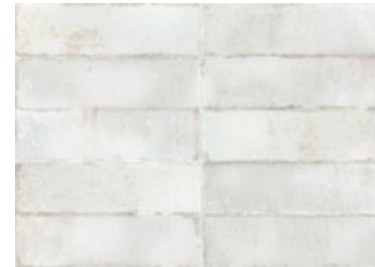

# HACKNEY

estudiocerámico  
change to be exclusive

ANTRACITE  
JADE  
6,9x24cm. / 2.7"x9.4"

TERRACOTA  
6,9x24cm. / 2.7"x9.4"

# HACKNEY

6,9x24 cm. / 2.7"x9.4"  
9 mm espesor / thickness

E236291 Artic

E236287 Grey

E236285 Pearl

E236297 Jade

E236289 Terracota

E236294 Antracite

E236300 Dark Blue

- EC24844 Jolly Artic
- EC24845 Jolly Pearl
- EC24846 Jolly Grey
- EC24847 Jolly Terracota
- EC24848 Jolly Jade
- EC24849 Jolly Dark Blue
- EC24850 Jolly Antracite

6,9x24	60,39	30	6,9	15,21	120	0,50	59,61	•	•							•	•	
1,5x30	222,22	50	2,8	6,17	112	0,26	25,20	•	•							•	•	