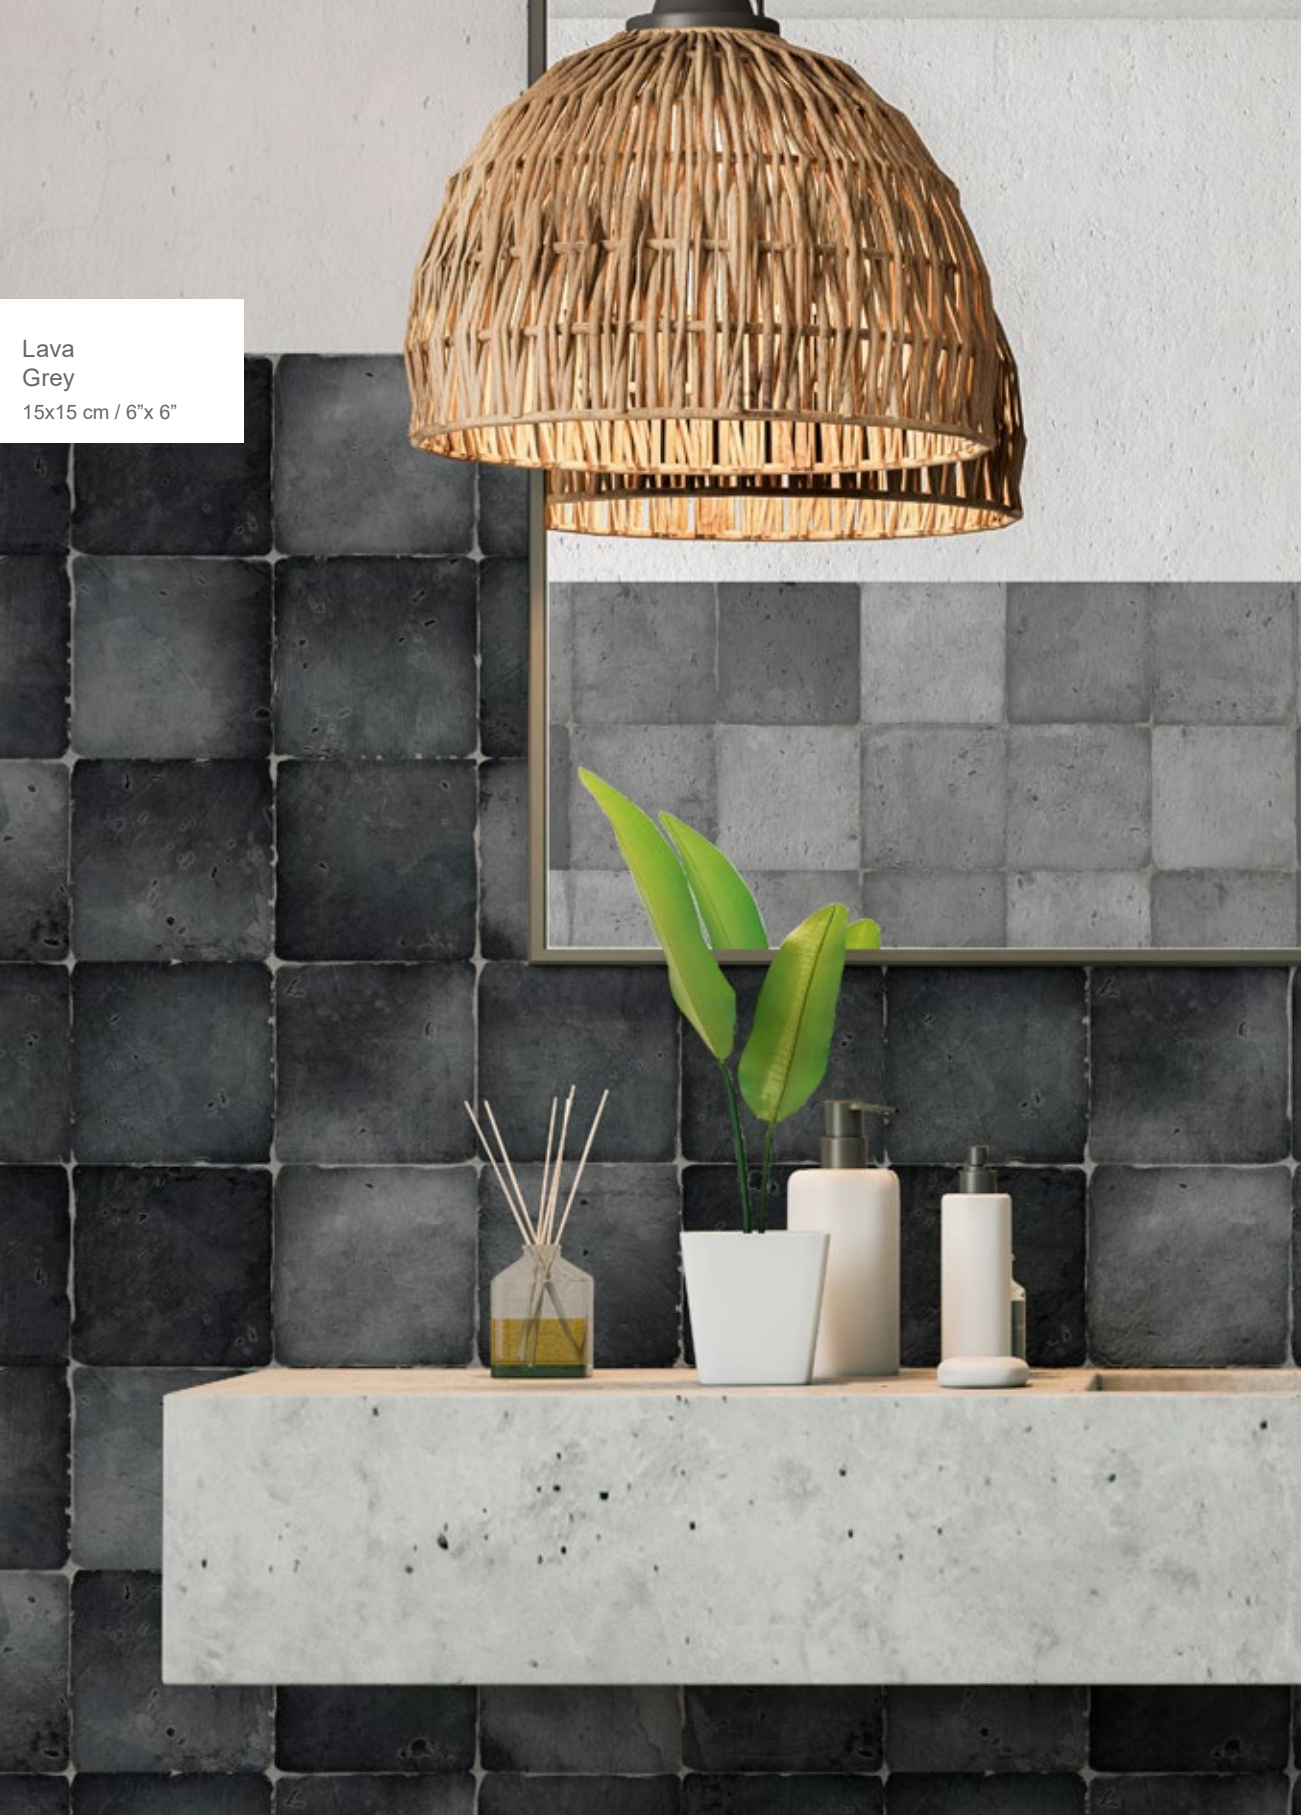

# ANTIQUÉ

estudiocerámico

Pearl  
Turquoise  
Mercury  
15x15 cm / 6"x 6"

Terracota  
15x15 cm / 6"x 6"

Lava  
Grey  
15x15 cm / 6"x 6"

# Antique

15x15 cm./6"x6"  
8,3 mm espesor / thickness

V3 CLASS 2 R10 CLASS B MATT PORCELAIN

E236555 Pearl

E236557 Terracota

E236559 Grey

E236553 Turquoise

E236563 Green

E236561 Lava

E236569 Opal

E236565 Flora

E236571 Amber

E236567 Mercury

Este modelo está compuesto de 16 caras diferentes que se sirven en la misma caja de modo aleatorio.  
This product is made up of 16 different faces that are randomly mixed in the box.