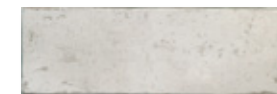

AMAZONIA

estudiocerámico
change to be exclusive

Chalk
12,5x12,5 cm / 5"x 5"

Sapphire
6,5x20 cm / 2.5"x 8"

Coral
12,5x12,5 cm / 5"x 5"

Amazonia

6,5x20 cm. / 2.5"x8"
12,5x12,5 cm. / 5"x5"
8 mm espesor / thickness

E234929 Artic

E234945 Chalk

E234943 Sand

E234933 Stone

E234931 Moss

E234941 Coral

E234935 Jade

E234937 Sapphire