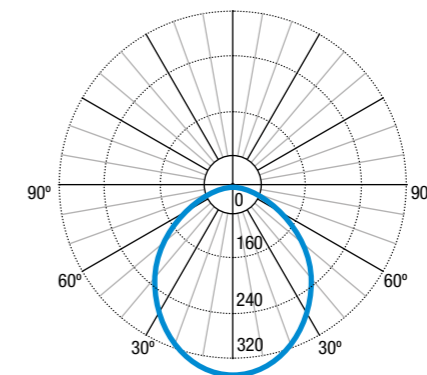

CURVAS FOTOMÉTRICAS

ESPECIAL BAJAS TEMPERATURAS