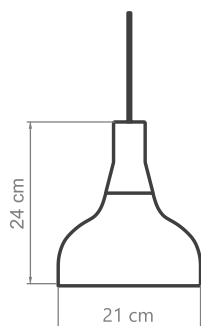

COLORES DISPONIBLES: NEGRO BLACK
AVAILABLE COLOURS: NOIR BLANCO WHITE
COULEURS DISPONIBLES: NOIR BLANC RAL ☐