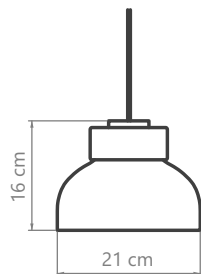

WOIRI C

DECORATIVE LIGHTING

MATERIAL MADERA FRESNO / ALUMINIO / HIERRO / LATÓN
MATERIAL ASH WOOD / ALUMINUM / IRON / BRASS
MATÉRIEL BOIS DE FRÊNE / ALUMINIUM / FER / LAITON

POTENCIA POWER *PUISSANCE* MAX 50W

CRI -

NORMAS STANDARDS *NORMES* IP20

ÁNGULO BEAN ANGLE *ANGLE* -

INSTALACIÓN INSTALLATION *COLGANTE*
INSTALLATION HANGING LAMP
SUSPENSION

GARANTÍA WARRANTY *GARANTIE* 2 AÑOS 2 YEARS *2 ANNÉES*

COLORES DISPONIBLES: NEGRO ■ BLANCO ■ RAL □
AVAILABLE COLOURS: BLACK ■ WHITE ■
COULEURS DISPONIBLES: NOIR ■ BLANC ■