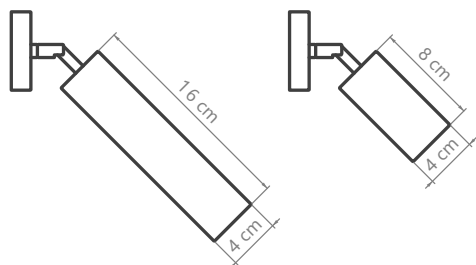

SPOT

DECORATIVE LIGHTING

MATERIAL MATERIAL MATÉRIEL	ALUMINIO ALUMINIUM ALUMINIUM
POTENCIA POWER PUISSANCE	Max - 30W
LÚMENES LUMENS LUMENS	-
DRIVER DRIVER DRIVER	-
REGULACIÓN REGULATION RÉGULATION	-
FUENTE DE LUZ LIGHT SOURCE SOURCE DE LUMIÈRE	Gu10 mini 35mm

TEMPERATURA DEL COLOR COLOUR TEMPERATURE TEMPÉRATURE DE COULEUR	-
CRI	-
NORMAS STANDARDS NORMES	IP20
ÁNGULO BEAN ANGLE ANGLE	-
INSTALACIÓN INSTALLATION INSTALLATION	APLIQUE WALL LAMP APPLIQUE
GARANTÍA WARRANTY GARANTIE	2 AÑOS 2 YEARS 2 ANNÉES