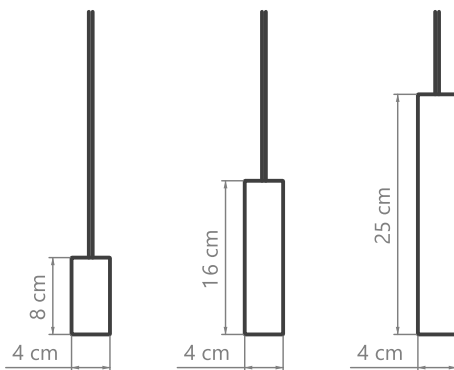

SPOTI P

DECORATIVE LIGHTING

MATERIAL MATERIAL MATÉRIEL	LATÓN BRASS LAITON
POTENCIA POWER <i>PUISSANCE</i>	Max - 30W
LÚMENES LUMENS <i>LUMENS</i>	-
DRIVER DRIVER <i>DRIVER</i>	-
REGULACIÓN REGULATION <i>RÉGULATION</i>	-
FUENTE DE LUZ LIGHT SOURCE <i>SOURCE DE LUMIÈRE</i>	GU10 35mm

TEMPERATURA DEL COLOR COLOUR TEMPERATURE TEMPÉRATURE DE COULEUR	-
CRI	-
NORMAS STANDARDS <i>NORMES</i>	IP20
INSTALACIÓN INSTALLATION INSTALLATION	COLGANTE HANGING LAMP SUSPENSION
ÁNGULO BEAN ANGLE <i>ANGLE</i>	-
GARANTÍA WARRANTY <i>GARANTIE</i>	2 AÑOS 2 YEARS <i>2 ANNÉES</i>