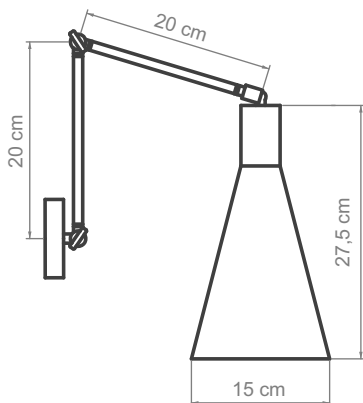

COLORES DISPONIBLES: NEGRO BLACK BLANCO WHITE RAL
AVAILABLE COLOURS: NOIR NOIR BLANC BLANC