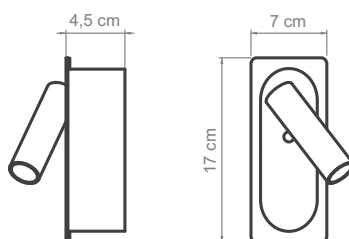

CON FOCO LECTOR STANDARD (10,5 X 2,5 CM)
WITH STANDARD READER (10,5 X 2,5 CM)
AVEC LECTEUR STANDARD (10,5 X 2,5 CM)

CON FOCO LECTOR XL (12,5 X 3,3 CM)
WITH XL READER (12,5 X 3,3 CM)
AVEC LECTEUR XL (12,5 X 3,3 CM)