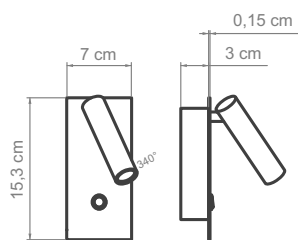

LUZFIN

LIGHTING
SINCE 1974

A

USB

B

USB

C