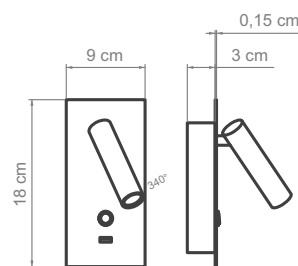

LUZFIN

LIGHTING
SINCE 1974

A

USB

B

USB

C