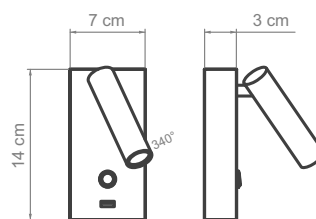

LUZFIN

LIGHTING
SINCE 1974

A

USB

B

USB

C