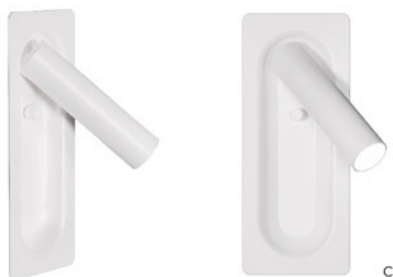

NEW YORK WALL

DECORATIVE LIGHTING

LED

MATERIAL MATERIAL MATÉRIEL	ALUMINIO / HIERRO ALUMINUM / IRON ALUMINIUM / FER
POTENCIA POWER <i>PUISSANCE</i>	3W
LÚMENES LUMENS <i>LUMENS</i>	150lm
DRIVER DRIVER <i>DRIVER</i>	SELF
REGULACIÓN REGULATION <i>RÉGULATION</i>	ON/OFF
FUENTE DE LUZ LIGHT SOURCE <i>SOURCE DE LUMIÈRE</i>	LED

COLORES DISPONIBLES: AVAILABLE COLOURS: COULEURS DISPONIBLES :	NEGRO BLACK NOIR	BLANCO WHITE BLANC
	NIQUEL NICKEL NICKEL	RAL

LUZFIN

LIGHTING
SINCE 1974

A

USB

B

USB

C

CON FOCO LECTOR STANDARD (10,5 X 2,5 CM)
WITH STANDARD READER (10,5 X 2,5 CM)
AVEC LECTEUR STANDARD (10,5 X 2,5 CM)

CON FOCO LECTOR XL (12,5 X 3,3 CM)
WITH XL READER (12,5 X 3,3 CM)
AVEC LECTEUR XL (12,5 X 3,3 CM)