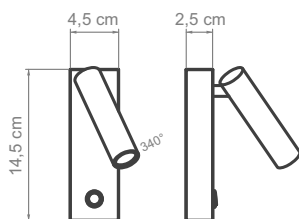

LUZFIN

LIGHTING
SINCE 1974

A

USB

B

USB

C