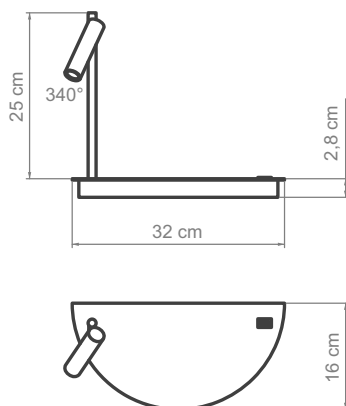

COLORES DISPONIBLES: NEGRO BLACK BLANCO WHITE ÓXIDO OXIDE
AVAILABLE COLOURS: NOIR NOIR BLANC BLANC OXYDE OXYDE