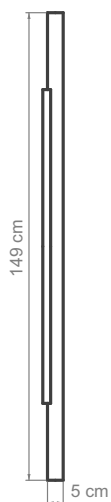

HODI

DECORATIVE LIGHTING

MATERIAL MATERIAL MATÉRIEL	HIERRO IRON FER
POTENCIA POWER PUISSANCE	2 x Max- 50W
LÚMENES LUMENS LUMENS	-
FUENTE DE LUZ LIGHT SOURCE SOURCE DE LUMIÈRE	2x Gu10
DRIVER	-
REGULACION	-

TEMPERATURA DEL COLOR COLOUR TEMPERATURE TEMPÉRATURE DE COULEUR	-
CRI	-
NORMAS STANDARDS NORMES	IP20
ÁNGULO ANGLE ANGLE	-
INSTALACIÓN INSTALLATION INSTALLATION	APLIQUE WALL LAMP APPLIQUE
GARANTÍA WARRANTY GARANTIE	2 AÑOS 2 YEARS 2 ANNÉES