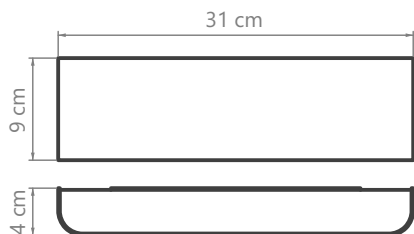

CURV

DECORATIVE LIGHTING

LED

MATERIAL MATERIAL MATÉRIEL	HIERRO IRON FER
POTENCIA POWER PUISSANCE	Max- 24W
LÚMENES LUMENS LUMENS	940lm
DRIVER DRIVER DRIVER	-
REGULACIÓN REGULATION RÉGULATION	-
FUENTE DE LUZ LIGHT SOURCE SOURCE DE LUMIÈRE	LED

TEMPERATURA DEL COLOR COLOUR TEMPERATURE TEMPÉRATURE DE COULEUR	3000K
CRI	-
NORMAS STANDARDS NORMES	IP20
ÁNGULO BEAN ANGLE ANGLE	-
INSTALACIÓN INSTALLATION INSTALLATION	APLIQUE WALL LAMP APPLIQUE
GARANTÍA WARRANTY GARANTIE	2 AÑOS 2 YEARS 2 ANNÉES