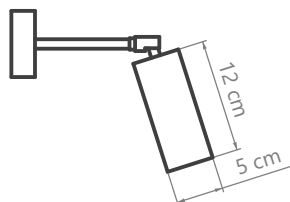

TEMPERATURA DEL COLOR COLOUR TEMPERATURE TEMPERATURE DE COULEUR -

CRI -

NORMAS STANDARDS NORMES IP20

ÁNGULO BEAN ANGLE ANGLE -

INSTALACIÓN INSTALLATION APLIQUE WALL LAMP APPLIQUE

GARANTÍA WARRANTY GARANTIE 2 AÑOS 2 YEARS 2 ANNÉES