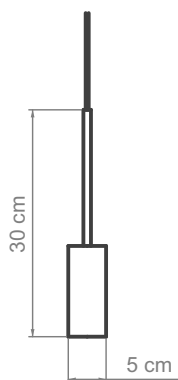

## DECORATIVE LIGHTING

MATERIAL MATERIAL MATÉRIEL	ALUMINIO ALUMINUM ALUMINIUM
POTENCIA POWER <i>PUISSANCE</i>	Max - 35W
LÚMENES LUMENS <i>LUMENS</i>	-
DRIVER DRIVER <i>DRIVER</i>	-
REGULACIÓN REGULATION <i>RÉGULATION</i>	-
FUENTE DE LUZ LIGHT SOURCE <i>SOURCE DE LUMIÈRE</i>	GU10

TEMPERATURA DEL COLOR COLOUR TEMPERATURE TEMPÉRATURE DE COULEUR	-
CRI	-
NORMAS STANDARDS <i>NORMES</i>	IP20
INSTALACIÓN INSTALLATION INSTALLATION	COLGANTE HANGING LAMP SUSPENSION
ÁNGULO BEAN ANGLE <i>ANGLE</i>	-
GARANTÍA WARRANTY <i>GARANTIE</i>	2 AÑOS 2 YEARS <i>2 ANNÉES</i>