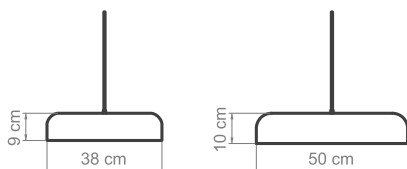

CASSER

DECORATIVE LIGHTING

MATERIAL MATERIAL MATÉRIEL	ALUMINIO ALUMINIUM ALUMINIUM
POTENCIA POWER <i>PUISSANCE</i>	MAX 60W
LÚMENES LUMENS <i>LUMENS</i>	-
DRIVER DRIVER <i>DRIVER</i>	-
REGULACIÓN REGULATION <i>RÉGULATION</i>	-
FUENTE DE LUZ LIGHT SOURCE <i>SOURCE DE LUMIÈRE</i>	Gx53/dotLED

TEMPERATURA DEL COLOR COLOUR TEMPERATURE TEMPÉRATURE DE COULEUR	-
CRI	-
NORMAS STANDARDS <i>NORMES</i>	IP20
INSTALACIÓN INSTALLATION INSTALLATION	COLGANTE HANGING LAMP SUSPENSION
ÁNGULO BEAN ANGLE <i>ANGLE</i>	-
GARANTÍA WARRANTY <i>GARANTIE</i>	2 AÑOS 2 YEARS 2 ANNÉES

COLORES DISPONIBLES: NEGRO ■ BLANCO ■ RAL □
AVAILABLE COLOURS: BLACK ■ WHITE ■
COULEURS DISPONIBLES: NOIR ■ BLANC ■