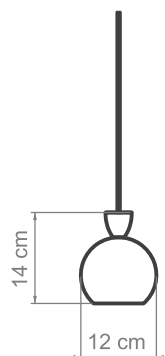

BOLAA v3

DECORATIVE LIGHTING

MATERIAL
MATERIAL
MATÉRIEL

HIERRO
IRON
FER

TEMPERATURA DEL COLOR
COLOUR TEMPERATURE
TEMPÉRATURE DE COULEUR

-
-
-

POTENCIA POWER PUISSANCE

MAX- 25W / 40W

CRI

-

LÚMENES LUMENS LUMENS

-

NORMAS STANDARDS NORMES

IP20

FUENTE DE LUZ LIGHT SOURCE SOURCE DE LUMIÈRE

E-27

INSTALACIÓN
INSTALLATION
INSTALLATION

COLGANTE
HANGING LAMP
SUSPENSION

GARANTÍA WARRANTY GARANTIE

2 AÑOS 2 YEARS 2 ANNÉES

COLORES DISPONIBLES:
AVAILABLE COLOURS:
COULEURS DISPONIBLES :

NEGRO
BLACK
NOIR

BLANCO
WHITE
BLANC

RAL ☐