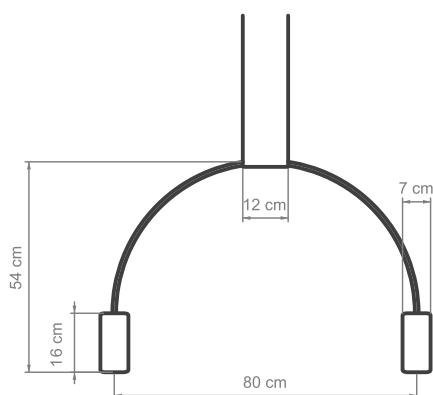

COLORES DISPONIBLES: NEGRO BLACK BLANCO WHITE RAL ☐
AVAILABLE COLOURS: BLACK NOIR BLANC
COULEURS DISPONIBLES: NOIR BLANC

PREGÚNTENOS POR LOS COLORES DE FIELTRO DISPONIBLES
ASK US ABOUT THE FELT COLORS AVAILABLE
RENSEIGNEZ-VOUS SUR LES COULEURS DE FEUTRE DISPONIBLES