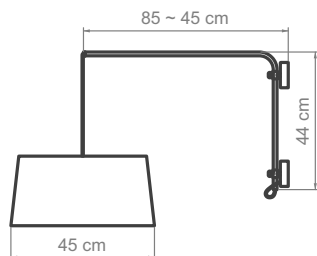

COLORES DISPONIBLES: AVAILABLE COLOURS: COULEURS DISPONIBLES:	NEGRO BLACK NOIR	BLANCO WHITE BLANC

PANTALLA DE LONETA, OSAKA, COTONET O METÁLICA
COTTON, OSAKA, COTONET OR METALLIC LAMP SHADE
ABAT-JOUR EN COTON, EN OSAKA, EN COTONET OU EN METAL