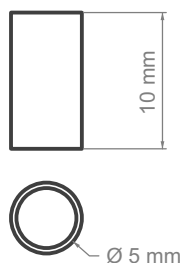

ALOF

DECORATIVE LIGHTING

MATERIAL MATERIAL MATÉRIEL	ALUMINIO ALUMINUM ALUMINIUM
POTENCIA POWER <i>PUISSANCE</i>	Max - 35W
LÚMENES LUMENS <i>LUMENS</i>	-
DRIVER DRIVER <i>DRIVER</i>	-
REGULACIÓN REGULATION <i>RÉGULATION</i>	-
FUENTE DE LUZ LIGHT SOURCE <i>SOURCE DE LUMIÈRE</i>	GU10

TEMPERATURA DEL COLOR COLOUR TEMPERATURE TEMPÉRATURE DE COULEUR	-
CRI	-
NORMAS STANDARDS <i>NORMES</i>	IP20
INSTALACIÓN INSTALLATION INSTALLATION	PLAFONES CEILING LAMPS PLAFONNIERS
ÁNGULO BEAN ANGLE <i>ANGLE</i>	-
GARANTÍA WARRANTY <i>GARANTIE</i>	2 AÑOS 2 YEARS <i>2 ANNÉES</i>